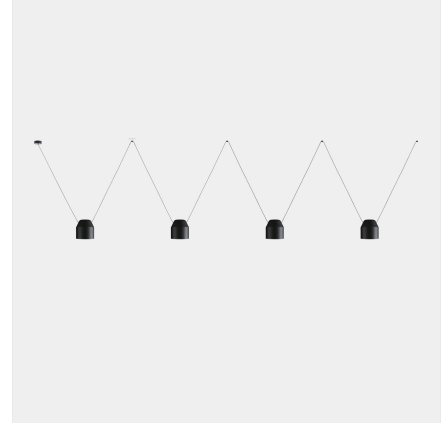

Attic 4 Bodies Hexagonal Shape 1200mm Side

Nahtrang Studio

Colgante Attic 4 Bodies Hexagonal Shape 1200mm Side E27 60 Negro 4340lm

Características técnicas

Potencia total luminaria: 60W

Material de la estructura: Aluminio

Acabado estructura: Negro

Medida máx. de la bombilla: 120/100 mm

Bombilla recomendada: E27

Voltaje / Frecuencia: 100-240V/50-60Hz

Garantía: 5 años

Luminaria fácilmente reciclable

Características luminotécnicas

Portalámparas	Cantidad	Potencia fuente de luz (W)	Temperatura de color correlacionada (CCT)
E27	4	Potencia máx. 15W	-

La imagen puede no coincidir con la referencia, LedsC4 se reserva el derecho de modificación de alguno de los componentes que componen el producto. Los datos relativos al flujo, la potencia y la temperatura de color pueden estar sujetos a cambios del fabricante.

Attic 4 Bodies Hexagonal Shape 1200mm Side

Nahtrang Studio

Colgante Attic 4 Bodies Hexagonal Shape 1200mm Side E27 60 Negro 4340lm

Logística

x 1

Peso neto (Kg): 3.43

Peso embalado (Kg): 4.75

Embalaje: 480mm x 480mm x 405mm