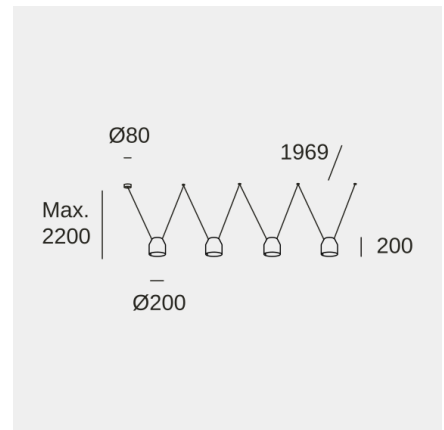

Attic 4 Bodies Hexagonal Shape 1200mm Side

Nahtrang Studio

Colgante Attic 4 Bodies Hexagonal Shape 1200mm Side E27 60 Negro 4340lm

Características técnicas

Potencia total luminaria: 60W

Material de la estructura: Aluminio

Acabado estructura: Negro

Medida máx. de la bombilla: 120/100 mm

Bombilla recomendada: E27

Voltaje / Frecuencia: 100-240V/50-60Hz

Garantía: 5 años

Luminaria fácilmente reciclable

Características luminotécnicas

Portalámparas	Cantidad	Potencia fuente de luz (W)	Temperatura de color correlacionada (CCT)
E27	4	Potencia máx. 15W	-

La imagen puede no coincidir con la referencia, LedsC4 se reserva el derecho de modificación de alguno de los componentes que componen el producto. Los datos relativos al flujo, la potencia y la temperatura de color pueden estar sujetos a cambios del fabricante.