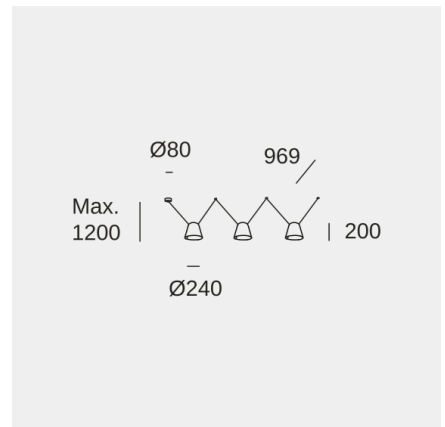

Attic Triple Conic Shape

Nahtrang Studio

Colgante Attic Triple Conic Shape E27 45 Negro 2748lm

Características técnicas

Potencia total luminaria: 45W

Ángulo Ópticas / Reflector: HORIZONTAL 130°

Material de la estructura: Aluminio

Acabado estructura: Negro

Medida máx. de la bombilla: 120/100 mm

Bombilla recomendada: E27

Voltaje / Frecuencia: 100-240V/50-60Hz

Garantía: 5 años

Luminaria fácilmente reciclable

Características luminotécnicas

Portalámparas	Cantidad	Potencia fuente de luz (W)	Temperatura de color correlacionada (CCT)
E27	3	Potencia máx. 15W	-

Fotometría realizada con una bombilla estándar

La imagen puede no coincidir con la referencia, LedsC4 se reserva el derecho de modificación de alguno de los componentes que componen el producto. Los datos relativos al flujo, la potencia y la temperatura de color pueden estar sujetos a cambios del fabricante.