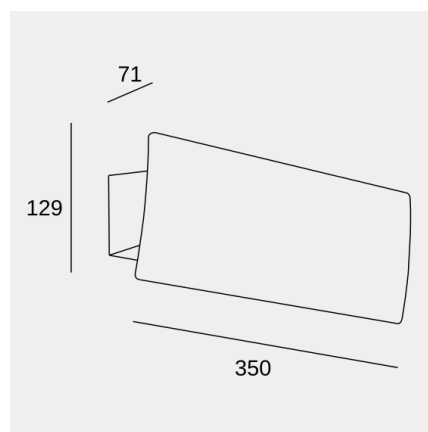

Duna

Gemma Bernal

Aplicación Duna LED 34 Blanco cálido - 3000K Light For Life Blanco 2339lm

Características técnicas

Potencia total luminaria: 34W

Lúmenes reales: 2339

Lm / W reales: 69

Temperatura de color correlacionada (CCT): Blanco cálido - 3000K

Ángulo Ópticas / Reflector: FLOOD 93°

Material de la estructura: Aluminio

Acabado estructura: Blanco

Material del difusor: PMMA

Acabado difusor: Arenado

Voltaje / Frecuencia: 100-240V/50-60Hz

Protocolo de regulación: Light For Life

Power Factor: 0.90

Vida útil: 50,000h L80B20

Garantía: 5 años

Características luminotécnicas

CRI: 80

MacAdam steps: 3

Riesgo fotobiológico: RG1

Portalámparas	Cantidad	Potencia fuente de luz (W)	Temperatura de color correlacionada (CCT)
LED	1	30W	Blanco cálido - 3000K

La imagen puede no coincidir con la referencia, LedsC4 se reserva el derecho de modificación de alguno de los componentes que componen el producto. Los datos relativos al flujo, la potencia y la temperatura de color pueden estar sujetos a cambios del fabricante.