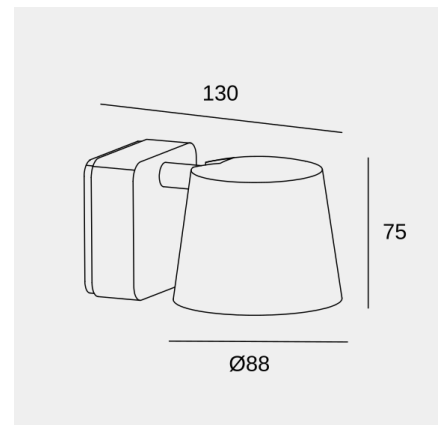

La imagen puede no coincidir con la referencia, LedsC4 se reserva el derecho de modificación de alguno de los componentes que componen el producto. Los datos relativos al flujo, la potencia y la temperatura de color pueden estar sujetos a cambios del fabricante.