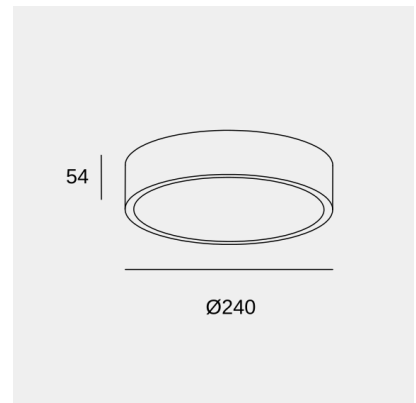

Caprice Ø240mm

LedsC4 Team

Plafon Caprice ø240mm Casambi LED 12.9W 2700K Blanco 896lm

Características técnicas

Potencia total luminaria: 14.1W

Lúmenes reales: 896 (3000K)

Lm / W reales: 64

Temperatura de color correlacionada (CCT): SW
2700-3000-4000K

Ángulo Ópticas / Reflector: HORIZONTAL 112°

Material de la estructura: Acero

Acabado estructura: Blanco

Material del difusor: Acrílico

Acabado difusor: Blanco

Voltaje / Frecuencia: 220-240V/50-60Hz

Protocolo de regulación: CASAMBI

Power Factor: 0.92

Vida útil: 50,000h L80B20

Garantía: 5 años

Características luminotécnicas

CRI: 90

MacAdam steps: 5

Riesgo fotobiológico: RGO

UGR		Portalámparas	Cantidad	Potencia fuente de luz (W)
S=0.250				
Techo / Cavidad	0.7	LED	1	12.9W
Paredes	0.5			
Plano De Trabajo	0.2			
Dimensiones de la habitación	X=4H, Y=8H			
UGR Transversal	23.1			
UGR Longitudinal	23.1			