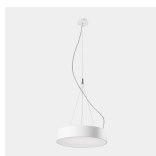

Accesorios opcionales

71-6196-14-14

Kit suspensión blanco

Material de la estructura: Acero

Medidas: Ø85 x NA x 20

Peso neto (Kg): 0.3

Este producto puede requerir programación por parte de un especialista. LedsC4 ofrece servicios de asesoramiento en sistemas de control y programación en fábrica o in-situ. Consulte con su agente comercial.

La imagen puede no coincidir con la referencia, LedsC4 se reserva el derecho de modificación de alguno de los componentes que componen el producto. Los datos relativos al flujo, la potencia y la temperatura de color pueden estar sujetos a cambios del fabricante.