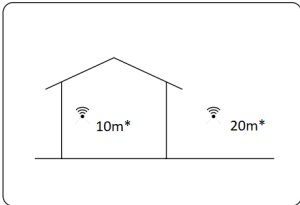

Caprice ø240mm

LedsC4 Team

Plafon Caprice ø240mm Casambi LED 12.9W 2700K Blanco 896lm

Rango Bluetooth

El rango Bluetooth depende en gran medida de los obstáculos y las arquitecturas del espacio, como paredes y materiales del edificio

Logística

x 12

Peso neto (Kg): 0.81

Peso embalado (Kg): 1.25

Embalaje: 280mm x 75mm x 275mm

Este producto puede requerir programación por parte de un especialista. LedsC4 ofrece servicios de asesoramiento en sistemas de control y programación en fábrica o in-situ. Consulte con su agente comercial.

La imagen puede no coincidir con la referencia, LedsC4 se reserva el derecho de modificación de alguno de los componentes que componen el producto. Los datos relativos al flujo, la potencia y la temperatura de color pueden estar sujetos a cambios del fabricante.