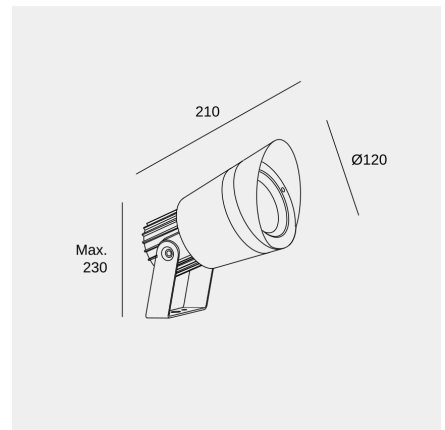

Hubble GU10 Aluminium

Francesc Vilaró

Proyector IP65 Hubble GU10 Aluminium GU10 8 Gris 224lm

Características técnicas

Potencia total luminaria: 8W

Ángulo Ópticas / Reflector: MEDIUM 40°

Material de la estructura: Aluminio

Acabado estructura: Gris

Material del difusor: Cristal

Acabado difusor: Transparente

Medida máx. de la bombilla: 80/NA mm

Bombilla recomendada: GU10

Voltaje / Frecuencia: 100-240V/50-60Hz

Garantía: 5 años

Resistencia ambientes marinos: Sí

Luminaria fácilmente reciclable

Características luminotécnicas

Portalámparas	Cantidad	Potencia fuente de luz (W)	Temperatura de color correlacionada (CCT)
GU10	1	Potencia máx. 8W	-

Fotometría realizada con una bombilla estándar

Hubble GU10 Aluminium

Francesc Vilaró

Proyector IP65 Hubble GU10 Aluminium GU10 8 Gris 224lm

Logística

x 8

Peso neto (Kg): 0.68

Peso embalado (Kg): 0.85

Embalaje: 190mm x 165mm x 110mm