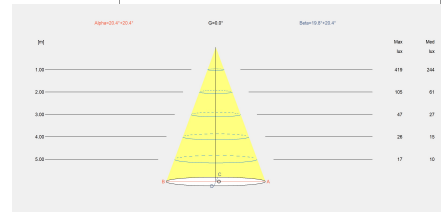

Hubble GU10 Aluminium

Francesc Vilaró

Proyector IP65 Hubble GU10 Aluminium GU10 8 Gris 224lm

Características técnicas

Potencia total luminaria: 8W

Ángulo Ópticas / Reflector: MEDIUM 40°

Material de la estructura: Aluminio

Acabado estructura: Gris

Material del difusor: Cristal

Acabado difusor: Transparente

Medida máx. de la bombilla: 80/NA mm

Bombilla recomendada: GU10

Voltaje / Frecuencia: 100-240V/50-60Hz

Garantía: 5 años

Resistencia ambientes marinos: Sí

Luminaria fácilmente reciclable

Características luminotécnicas

Portalámparas	Cantidad	Potencia fuente de luz (W)	Temperatura de color correlacionada (CCT)
GU10	1	Potencia máx. 8W	-

Fotometría realizada con una bombilla estándar