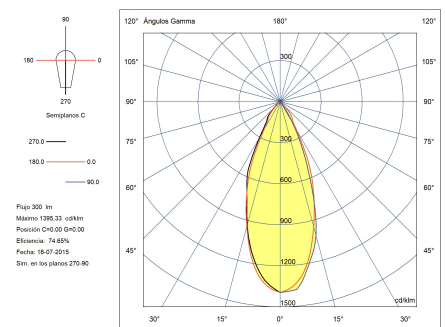

Acabado estructura: Gris

Material del difusor: Cristal

Acabado difusor: Transparente

Medida máx. de la bombilla: 80/NA mm

Bombilla recomendada: GU10

Voltaje / Frecuencia: 100-240V/50-60Hz

Garantía: 5 años

Resistencia ambientes marinos: Sí

Luminaria fácilmente reciclable

Características luminotécnicas

Portalámparas	Cantidad	Potencia fuente de luz (W)	Temperatura de color correlacionada (CCT)
GU10	1	Potencia máx. 8W	-

Fotometría realizada con una bombilla estándar