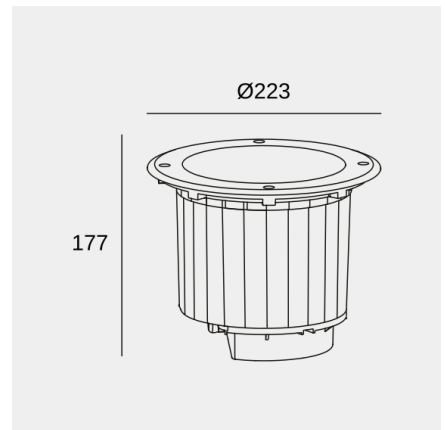

La imagen puede no coincidir con la referencia, LedsC4 se reserva el derecho de modificación de alguno de los componentes que componen el producto. Los datos relativos al flujo, la potencia y la temperatura de color pueden estar sujetos a cambios del fabricante.