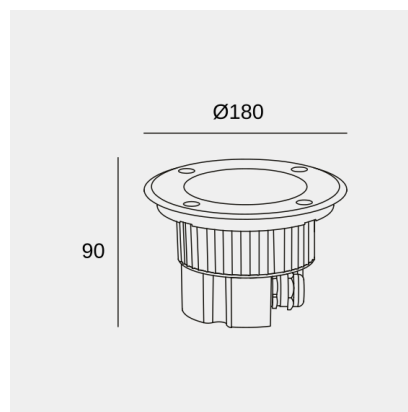

La imagen puede no coincidir con la referencia, LedsC4 se reserva el derecho de modificación de alguno de los componentes que componen el producto. Los datos relativos al flujo, la potencia y la temperatura de color pueden estar sujetos a cambios del fabricante.