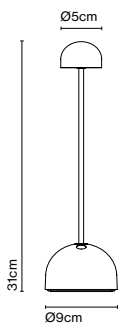

Sips

Christophe Mathieu

marset

Sips

Sips

Fuente de luz:
LED SMD 2,2W 1,5A 2700K CRI90 327lm
Luminaria:
in 5 Vdc 1,5A

LED incluido

Uso de la batería:
5 horas a máxima intensidad
10 horas a intensidad media
20 horas a un cuarto de intensidad

Tiempo de carga de la batería: 10h.

Adaptador de corriente no incluido

Use un cargador con las siguientes especificaciones. Input: 5V DC 1.5 A

Cuerpo y base de policarbonato de color con difusor de policarbonato opal blanco. Tija de acero. Goma negra antideslizante en la base. Goma negra que protege la entrada de carga eléctrica. Tipo de carga Micro-USB-C.