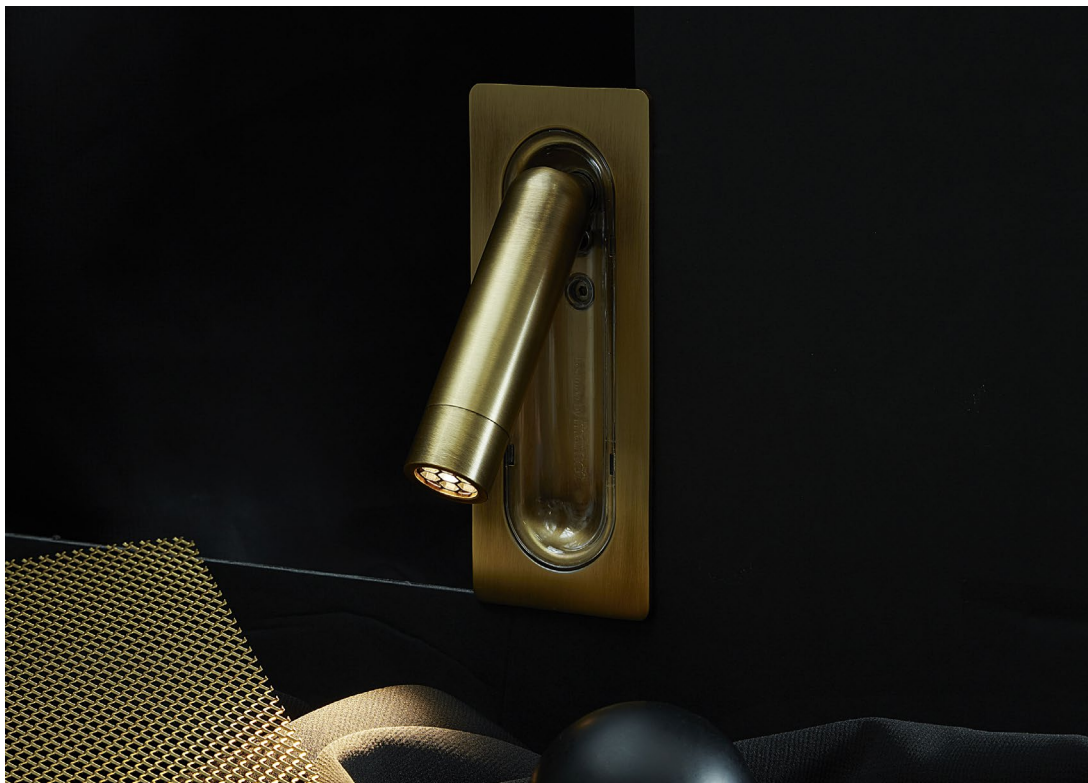

## Daniel López

**marset**

**Ledtube mini**

**Ledtube mini spot**

**Variedad de posiciones**

El Ledtube mini responde a un nuevo tamaño que se echaba de menos: el mismo diseño pero más pequeño y compacto que respeta las proporciones del original.

LED incluido

Óptica

Estructura de aluminio inyectado y pieza frontal de policarbonato transparente. **Rejilla en forma de panel de abeja para evitar deslumbramiento. Pulsador incorporado para encender o apagar la fuente de luz al abrir o cerrar el aplique, excepto en la versión spot.**

- Aluminio
- Blanco (Ral 9010)
- Negro (Ral 9005)
- Bronce

- [Descargar](#) Instrucciones de montaje
- [Descargar](#) 2D
- [Descargar](#) 3D
- [Descargar](#) Fotometrías

**Colección**