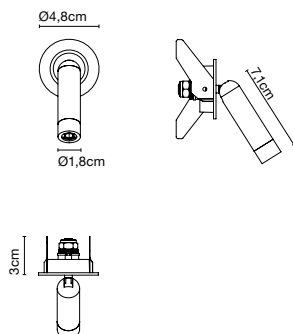

## Daniel López

**marset**

**Ledtube mini**

**Ledtube mini spot**

**Variedad de posiciones**

El Ledtube mini responde a un nuevo tamaño que se echaba de menos: el mismo diseño pero más pequeño y compacto que respeta las proporciones del original.

**Ledtube mini**

Fuente de luz:  
LED SMD 700mA 2,1W 2700K  
CRI90 199,4lm

Luminaria:  
220 - 240 VAC 4,33W 45lm

**Ledtube mini spot**

Fuente de luz:  
LED SMD 700mA 2,1W 2700K  
CRI90 199,4lm

Luminaria:  
220 - 240 VAC 4,33W 45lm

LED incluido

Óptica

Estructura de aluminio inyectado y pieza frontal de policarbonato transparente. **Rejilla en forma de panel de abeja para evitar deslumbramiento. Pulsador incorporado para encender o apagar la fuente de luz al abrir o cerrar el aplique, excepto en la versión spot.**