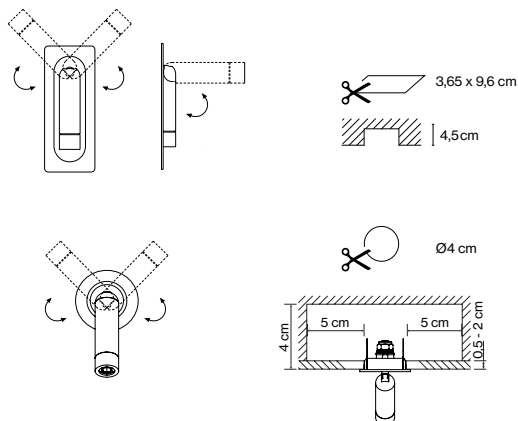

## Daniel López

**marset**

**Ledtube mini**

**Ledtube mini spot**

**Variedad de posiciones**

El Ledtube mini responde a un nuevo tamaño que se echaba de menos: el mismo diseño pero más pequeño y compacto que respeta las proporciones del original.

LED incluido

Óptica

Estructura de aluminio inyectado y pieza frontal de policarbonato transparente. **Rejilla en forma de panel de abeja para evitar deslumbramiento. Pulsador incorporado para encender o apagar la fuente de luz al abrir o cerrar el aplique, excepto en la versión spot.**