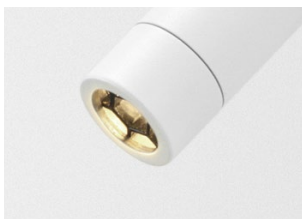

## Daniel López

**marset**

**Ledtube mini**

**Ledtube mini spot**

**Variedad de posiciones**

El Ledtube mini responde a un nuevo tamaño que se echaba de menos: el mismo diseño pero más pequeño y compacto que respeta las proporciones del original.

**Ledtube mini**

Fuente de luz:  
LED SMD 700mA 2,1W 2700K  
CRI90 199,4lm

Luminaria:  
220 - 240 VAC 4,33W 45lm

**Ledtube mini spot**

Fuente de luz:  
LED SMD 700mA 2,1W 2700K  
CRI90 199,4lm

Luminaria:  
220 - 240 VAC 4,33W 45lm

LED incluido

Óptica

Estructura de aluminio inyectado y pieza frontal de policarbonato transparente. **Rejilla en forma de panel de abeja para evitar deslumbramiento. Pulsador incorporado para encender o apagar la fuente de luz al abrir o cerrar el aplique, excepto en la versión spot.**

- Aluminio
- Blanco (Ral 9010)
- Negro (Ral 9005)
- Bronce

- [Descargar](#) Instrucciones de montaje
- [Descargar](#) 2D
- [Descargar](#) 3D
- [Descargar](#) Fotometrías

**Colección**