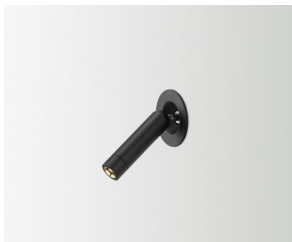

## Daniel López

**marset**

**Ledtube mini**

**Ledtube mini spot**

**Variedad de posiciones**

El Ledtube mini responde a un nuevo tamaño que se echaba de menos: el mismo diseño pero más pequeño y compacto que respeta las proporciones del original.

**Ledtube mini**

Fuente de luz:  
LED SMD 700mA 2,1W 2700K  
CRI90 199,4lm

Luminaria:  
220 - 240 VAC 4,33W 45lm

**Ledtube mini spot**

Fuente de luz:  
LED SMD 700mA 2,1W 2700K  
CRI90 199,4lm

Luminaria:  
220 - 240 VAC 4,33W 45lm

LED incluido

Óptica

Estructura de aluminio inyectado y pieza frontal de policarbonato transparente. **Rejilla en forma de panel de abeja para evitar deslumbramiento. Pulsador incorporado para encender o apagar la fuente de luz al abrir o cerrar el aplique, excepto en la versión spot.**

- Aluminio
- Blanco (Ral 9010)
- Negro (Ral 9005)
- Bronce

- [Descargar](#) Instrucciones de montaje
- [Descargar](#) 2D
- [Descargar](#) 3D
- [Descargar](#) Fotometrías

**Colección**