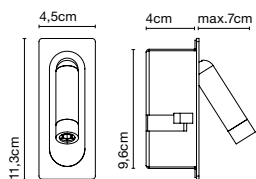

## Daniel López

**marset**

**Ledtube mini**

**Ledtube mini spot**

**Variedad de posiciones**

El Ledtube mini responde a un nuevo tamaño que se echaba de menos: el mismo diseño pero más pequeño y compacto que respeta las proporciones del original.