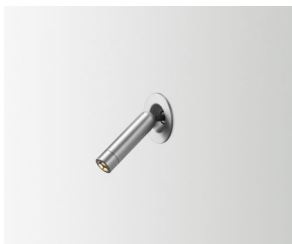

## Daniel López

**marset**

**Ledtube mini**

**Ledtube mini spot**

**Variedad de posiciones**

El Ledtube mini responde a un nuevo tamaño que se echaba de menos: el mismo diseño pero más pequeño y compacto que respeta las proporciones del original.

**Ledtube mini**

Fuente de luz:  
LED SMD 700mA 2,1W 2700K  
CRI90 199,4lm

Luminaria:  
220 - 240 VAC 4,33W 45lm

**Ledtube mini spot**

Fuente de luz:  
LED SMD 700mA 2,1W 2700K  
CRI90 199,4lm

Luminaria:  
220 - 240 VAC 4,33W 45lm

LED incluido

Óptica

Estructura de aluminio inyectado y pieza frontal de policarbonato transparente. **Rejilla en forma de panel de abeja para evitar deslumbramiento. Pulsador incorporado para encender o apagar la fuente de luz al abrir o cerrar el aplique, excepto en la versión spot.**

- Aluminio
- Blanco (Ral 9010)
- Negro (Ral 9005)
- Bronce

- [Descargar](#) Instrucciones de montaje
- [Descargar](#) 2D
- [Descargar](#) 3D
- [Descargar](#) Fotometrías

**Colección**