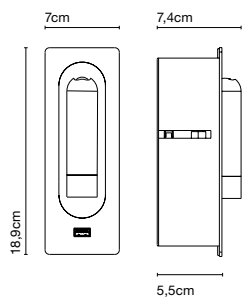

Ledtube USB