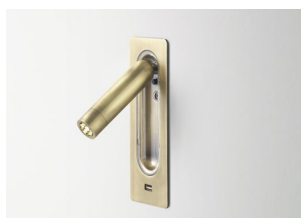

Ledtube

Daniel López

marset

Ledtube USB

Variedad de posiciones

Este aplique orientable es fácil de usar ya que la luz se enciende automáticamente al abrir el Ledtube y se apaga al cerrarlo. Rejilla en forma de panel de abeja para evitar el deslumbramiento.

Ledtube USB

Fuente de luz:
LED SMD 700mA 2,1W 2700K
CRI90 226,5lm

Luminaria:
90 - 264 VAC 5,2W 131lm

LED incluido

Óptica

Estructura de aluminio inyectado y pieza frontal de policarbonato transparente. Pulsador incorporado para encender o apagar la fuente de luz al abrir o cerrar el aplique.

- Aluminio
- Blanco (Ral 9003)
- Negro (Ral 9005)
- Bronce

- [Descargar](#) Instrucciones de montaje
- [Descargar](#) 2D
- [Descargar](#) 3D
- [Descargar](#) Fotometrías

Range