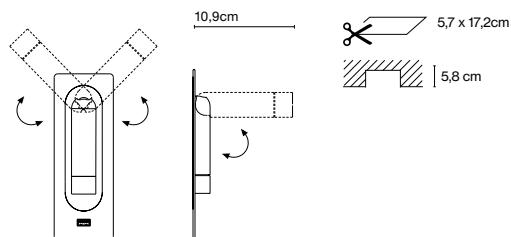

Ledtube

Daniel López

marset

Ledtube USB

Variedad de posiciones

Este aplique orientable es fácil de usar ya que la luz se enciende automáticamente al abrir el Ledtube y se apaga al cerrarlo. Rejilla en forma de panel de abeja para evitar el deslumbramiento.

Ledtube USB

Fuente de luz:
LED SMD 700mA 2,1W 2700K
CRI90 226,5lm

Luminaria:
90 - 264 VAC 5,2W 131lm

LED incluido

Óptica

Estructura de aluminio inyectado y pieza frontal de policarbonato transparente. Pulsador incorporado para encender o apagar la fuente de luz al abrir o cerrar el aplique.

- Aluminio
- Blanco (Ral 9003)
- Negro (Ral 9005)
- Bronce

- [Descargar](#) Instrucciones de montaje
- [Descargar](#) 2D
- [Descargar](#) 3D
- [Descargar](#) Fotometrías

Range