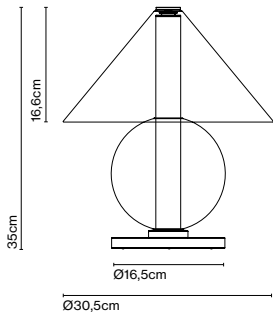

Fragile
Jaume Ramírez

marset

Fragile

Fragile

Fuente de luz:
LED SMD 700mA 2,1W 2200K
CRI80 226,5lm
Luminaria:
85 - 264 VAC

LED incluido

Cable eléctrico en negro

Longitud de cable: 2 m