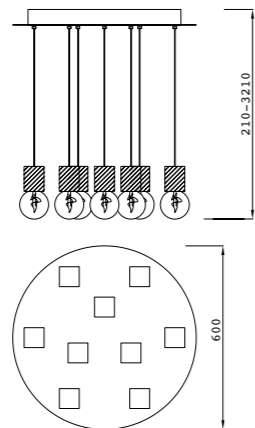

GALAXIA

7701 Blanco Gris Rojo
White Gray Red
15L × E27 (incl)

7702 Blanco Gris Rojo
White Gray Red
9L × E27 (incl)

7703 Blanco Gris Rojo
White Gray Red
6L × E27 (incl)

*Elige tu bombilla incluida al hacer el pedido-Choose your bulb included when ordering.

LUZ CALIDA WARM LIGHT

R09244 LED E27 6.5W 3000K 720lm- G95

LUZ FRIA COOL LIGHT

R09245 LED E27 6.5W 4000K 740lm- G95

LUZ CALIDA WARM LIGHT

R09246 LED E27 8W 3000K 720lm-G95- DIMMABLE

Blanco + Gris + Rojo/ Acero-White + Gray + Red -Steel 100-240V~ 50/60Hz CRI> 80 E27 máx.20W Led