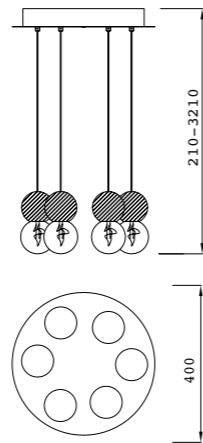

GALAXIA

7620 Blanco Gris Rojo
White Gray Red
15L × E27 (incl)

7621 Blanco Gris Rojo
White Gray Red
9L × E27 (incl)

7622 Blanco Gris Rojo
White Gray Red
6L × E27 (incl)

*Elige tu bombilla incluida al hacer el pedido-Choose your bulb included when ordering.