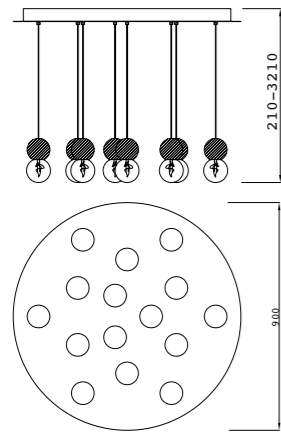

GALAXIA

7620 Blanco Gris Rojo
White Gray Red
15L × E27 (incl)

7621 Blanco Gris Rojo
White Gray Red
9L × E27 (incl)

7622 Blanco Gris Rojo
White Gray Red
6L × E27 (incl)

*Elige tu bombilla incluida al hacer el pedido-Choose your bulb included when ordering.