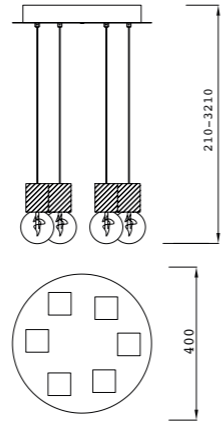

GALAXIA

7701 Blanco Gris Rojo
White Gray Red
15L × E27 (incl)

7702 Blanco Gris Rojo
White Gray Red
9L × E27 (incl)

7703 Blanco Gris Rojo
White Gray Red
6L × E27 (incl)