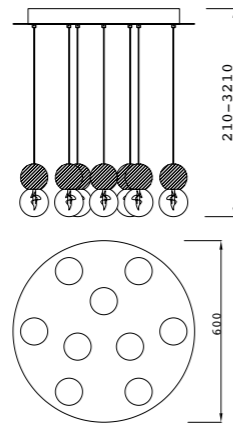

GALAXIA

7620 Blanco Gris Rojo
White Gray Red
15L × E27 (incl)

7621 Blanco Gris Rojo
White Gray Red
9L × E27 (incl)

7622 Blanco Gris Rojo
White Gray Red
6L × E27 (incl)

*Elige tu bombilla incluida al hacer el pedido-Choose your bulb included when ordering.