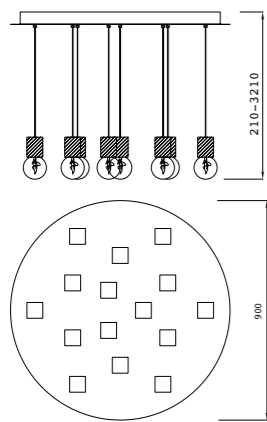

GALAXIA

7701 Blanco Gris Rojo
White Gray Red
15L × E27 (incl)

7702 Blanco Gris Rojo
White Gray Red
9L × E27 (incl)

7703 Blanco Gris Rojo
White Gray Red
6L × E27 (incl)

*Elige tu bombilla incluida al hacer el pedido-Choose your bulb included when ordering.

LUZ CALIDA WARM LIGHT

R09244 LED E27 6.5W 3000K 720lm- G95

LUZ FRIA COOL LIGHT

R09245 LED E27 6.5W 4000K 740lm- G95

LUZ CALIDA WARM LIGHT

R09246 LED E27 8W 3000K 720lm-G95- DIMMABLE

Blanco + Gris + Rojo/ Acero-White + Gray + Red -Steel 100-240V~ 50/60Hz CRI> 80 E27 máx.20W Led