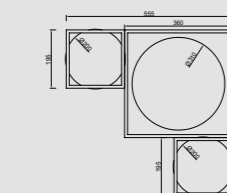

7600 Negro-Black
5L × E27 (no incl)