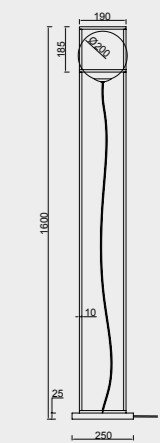

Plafón-Ceiling lamp

**7602 Negro-Black**  
3L × E27 (no incl)

**7600 Negro-Black**  
5L × E27 (no incl)

**7601 Negro-Black**  
4L × E27 (no incl)

Metal/Cristal-Metal/Glass 100-240V~ 50/60Hz CRI> 80  
E27 máx.20W Led Registered N° 008635742-0008

7615 Negro-Black  
1L x E27 (no incl)

7616 Negro-Black  
1L x E27 (no incl)

7608 Negro-Black  
2L x G9 (no incl)

7610 Negro-Black  
1L x E27 (no incl)

7611 Negro-Black  
1L x E27 (no incl)

7612 Negro-Black  
1L x E27 (no incl)

7613 Negro-Black  
1L x E27 (no incl)

7614 Negro-Black  
1L x E27 (no incl)

Metal/Cristal-Metal/Glass 100-240V~ 50/60Hz CRI>80 E27 máx.20W Led Registered N° 008635742-0007

Metal/Cristal-Metal/Glass 100-240V~ 50/60Hz CRI>80 E27 máx.20W Led Registered N° 008635742-0011