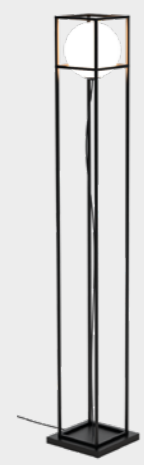

Plafón-Ceiling lamp

**7602 Negro-Black**  
3L × E27 (no incl)

**7600 Negro-Black**  
5L × E27 (no incl)

**7601 Negro-Black**  
4L × E27 (no incl)

Metal/Cristal-Metal/Glass 100-240V~ 50/60Hz CRI> 80  
E27 máx.20W Led Registered N° 008635742-0008

# DESIGUAL

**7604 Negro-Black**  
1L x E27 (no incl)

**7605 Negro-Black**  
1L x E27 (no incl)

**7606 Negro-Black**  
1L x E27 (no incl)

**7607 Negro-Black**  
1L x E27 (no incl)

DESIGUAL

7609 Negro-Black  
1L x G9 (no incl)

7615 Negro-Black  
1L x E27 (no incl)

7616 Negro-Black  
1L x E27 (no incl)

7608 Negro-Black  
2L x G9 (no incl)

7610 Negro-Black  
1L x E27 (no incl)

7611 Negro-Black  
1L x E27 (no incl)

7612 Negro-Black  
1L x E27 (no incl)

7613 Negro-Black  
1L x E27 (no incl)

7614 Negro-Black  
1L x E27 (no incl)

Metal/Cristal-Metal/Glass 100-240V~ 50/60Hz CRI>80 E27 máx.20W Led Registered N° 008635742-0007

Metal/Cristal-Metal/Glass 100-240V~ 50/60Hz CRI>80 E27 máx.20W Led Registered N° 008635742-0011