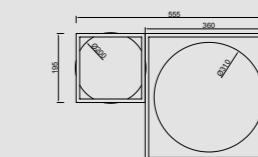

7601 Negro-Black
4L × E27 (no incl)