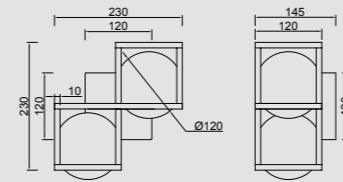

7608 Negro-Black
2L x G9 (no incl)