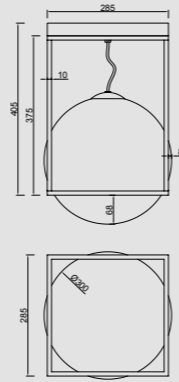

7605 Negro-Black
1L x E27 (no incl)