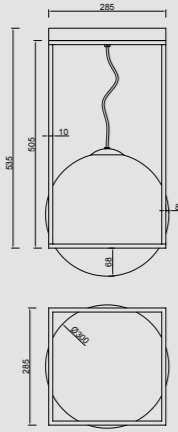

Plafón-Ceiling lamp

**7602 Negro-Black**  
3L × E27 (no incl)

**7600 Negro-Black**  
5L × E27 (no incl)

**7601 Negro-Black**  
4L × E27 (no incl)

Metal/Cristal-Metal/Glass 100-240V~ 50/60Hz CRI> 80  
E27 máx.20W Led Registered N° 008635742-0008

# DESIGUAL

**7604 Negro-Black**  
1L x E27 (no incl)

**7605 Negro-Black**  
1L x E27 (no incl)

**7606 Negro-Black**  
1L x E27 (no incl)

**7607 Negro-Black**  
1L x E27 (no incl)

DESIGUAL

7609 Negro-Black  
1L x G9 (no incl)

7613 Negro-Black  
1L x E27 (no incl)

7614 Negro-Black  
1L x E27 (no incl)

Metal/Cristal-Metal/Glass 100-240V~ 50/60Hz CRI>80 E27 máx.20W Led Registered N° 008635742-0007

Metal/Cristal-Metal/Glass 100-240V~ 50/60Hz CRI>80 E27 máx.20W Led Registered N° 008635742-0011