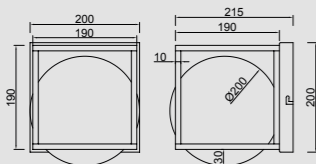

7616 Negro-Black
1L x E27 (no incl)