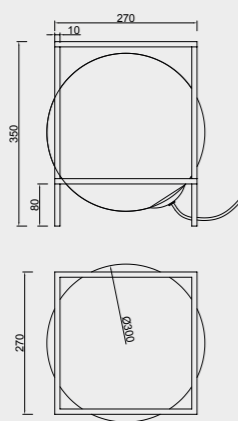

7615 Negro-Black  
1L x E27 (no incl)

7616 Negro-Black  
1L x E27 (no incl)

7608 Negro-Black  
2L x G9 (no incl)

7610 Negro-Black  
1L x E27 (no incl)

7611 Negro-Black  
1L x E27 (no incl)

7612 Negro-Black  
1L x E27 (no incl)

7613 Negro-Black  
1L x E27 (no incl)

7614 Negro-Black  
1L x E27 (no incl)

Metal/Cristal-Metal/Glass 100-240V~ 50/60Hz CRI>80 E27 máx.20W Led Registered N° 008635742-0007

Metal/Cristal-Metal/Glass 100-240V~ 50/60Hz CRI>80 E27 máx.20W Led Registered N° 008635742-0011