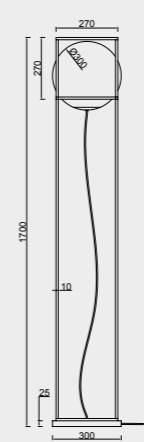

Plafón-Ceiling lamp

**7602 Negro-Black**  
3L × E27 (no incl)

**7600 Negro-Black**  
5L × E27 (no incl)

**7601 Negro-Black**  
4L × E27 (no incl)

Metal/Cristal-Metal/Glass 100-240V~ 50/60Hz CRI> 80  
E27 máx.20W Led Registered N° 008635742-0008

7615 Negro-Black  
1L x E27 (no incl)

7616 Negro-Black  
1L x E27 (no incl)

7608 Negro-Black  
2L x G9 (no incl)

7610 Negro-Black  
1L x E27 (no incl)

7611 Negro-Black  
1L x E27 (no incl)

7612 Negro-Black  
1L x E27 (no incl)

7613 Negro-Black  
1L x E27 (no incl)

7614 Negro-Black  
1L x E27 (no incl)

Metal/Cristal-Metal/Glass 100-240V~ 50/60Hz CRI>80 E27 máx.20W Led Registered N° 008635742-0007

Metal/Cristal-Metal/Glass 100-240V~ 50/60Hz CRI>80 E27 máx.20W Led Registered N° 008635742-0011