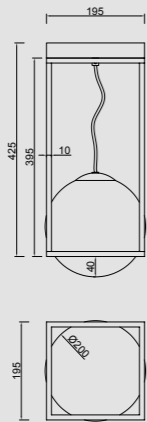

# DESIGUAL

**7604 Negro-Black**  
1L x E27 (no incl)

**7605 Negro-Black**  
1L x E27 (no incl)

**7606 Negro-Black**  
1L x E27 (no incl)

**7607 Negro-Black**  
1L x E27 (no incl)

DESIGUAL

7609 Negro-Black  
1L x G9 (no incl)

7613 Negro-Black  
1L x E27 (no incl)

7614 Negro-Black  
1L x E27 (no incl)

Metal/Cristal-Metal/Glass 100-240V~ 50/60Hz CRI>80 E27 máx.20W Led Registered N° 008635742-0007

Metal/Cristal-Metal/Glass 100-240V~ 50/60Hz CRI>80 E27 máx.20W Led Registered N° 008635742-0011