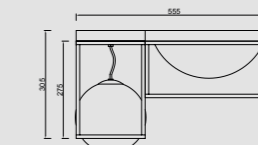

7601 Negro-Black
4L × E27 (no incl)