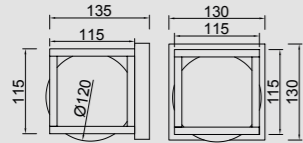

# DESIGUAL

**7604 Negro-Black**  
1L x E27 (no incl)

**7605 Negro-Black**  
1L x E27 (no incl)

**7606 Negro-Black**  
1L x E27 (no incl)

**7607 Negro-Black**  
1L x E27 (no incl)

DESIGUAL

7609 Negro-Black  
1L x G9 (no incl)