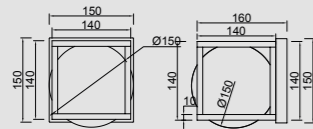

7615 Negro-Black
1L x E27 (no incl)