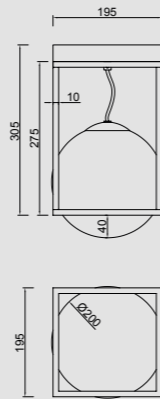

7607 Negro-Black
1L x E27 (no incl)