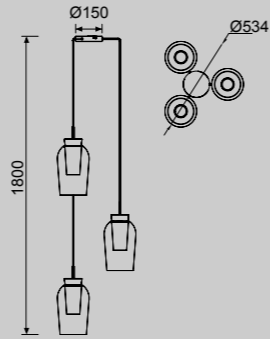

8396

Cristal transparente
Transparent glass
3L x E27 (no incl)
Class I