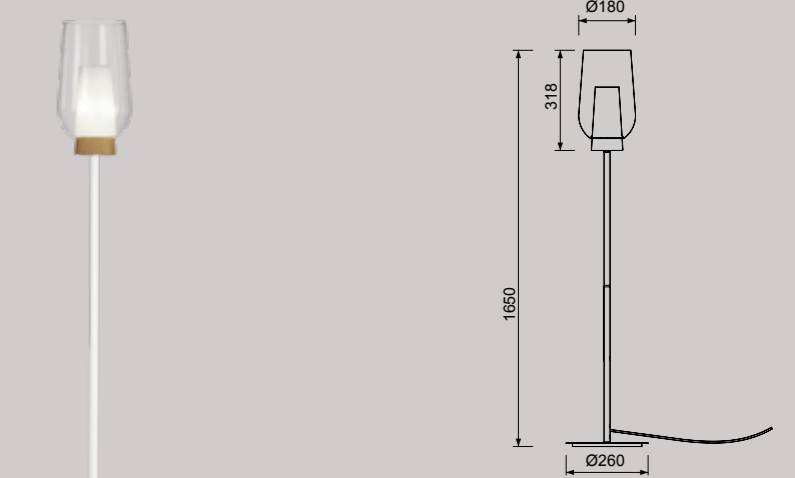

8278
Cristal transparente
Transparent glass
1L x E27 (no incl)
Class I

8280
Cristal transparente
Transparent glass
1L x E27 (no incl)
Class I

8279
Cristal transparente
Transparent glass
1L x E27 (no incl)
Class I

8281
Cristal transparente
Transparent glass
1L x E27 (no incl)
Class II

8282
Cristal transparente
Transparent glass
1L x E27 (no incl)
Class II

Color cable-Wire color Blanco/White 100-240V~ 50/60Hz E27 máx.20W LED