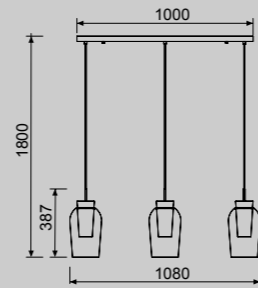

8397

Cristal transparente
Transparent glass
3L x E27 (no incl)
Class I

8398

Cristal transparente
Transparent glass
1L x E27 (no incl)
Class I

8400

Cristal transparente
Transparent glass
1L x E27 (no incl)
Class I

8399

Cristal transparente
Transparent glass
1L x E27 (no incl)
Class I

8401

Cristal transparente
Transparent glass
1L x E27 (no incl)
Class II

8404

Cristal transparente
Transparent glass
1L x E27 (no incl)
Class II