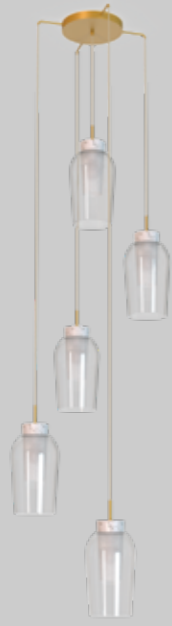

NORA

by José Ignacio Ballester

NORA

NORA

Negro/Mármol Black/Marble

8283

Cristal cromo
Chrome glass
5L x E27 (no incl)
Class I

8284

Cristal cromo
Chrome glass
3L x E27 (no incl)
Class I

8285

Cristal cromo
Chrome glass
3L x E27 (no incl)
Class I

8286

Cristal cromo
Chrome glass
1L x E27 (no incl)
Class I

8288

Cristal cromo
Chrome glass
1L x E27 (no incl)
Class I

8281
Cristal transparente
Transparent glass
1L x E27 (no incl)
Class II

8282
Cristal transparente
Transparent glass
1L x E27 (no incl)
Class II

Color cable-Wire color Blanco/White 100-240V~ 50/60Hz E27 máx.20W LED

MODO DE USO

Bombillas recomendadas-Suggested bulbs

E27	K	LED	REF	DIMMABLE
	3000K	9W	R09234	
	4000K	9W	R09235	
	2700K	12W	R09251	
	3000K	12W	R09252	
	4000K	12W	R09253	

NORA

Oro/Mármol Gold/Marble

8395

Cristal transparente
Transparent glass
5L x E27 (no incl)
Class I