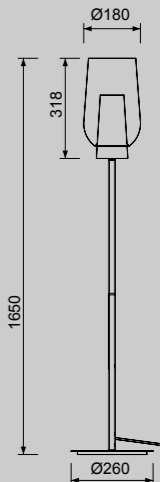

NORA

Oro/Mármol Gold/Marble

8395

Cristal transparente
Transparent glass
5L x E27 (no incl)
Class I

8396

Cristal transparente
Transparent glass
3L x E27 (no incl)
Class I

8397

Cristal transparente
Transparent glass
3L x E27 (no incl)
Class I

8398

Cristal transparente
Transparent glass
1L x E27 (no incl)
Class I

8400

Cristal transparente
Transparent glass
1L x E27 (no incl)
Class I

8399

Cristal transparente
Transparent glass
1L x E27 (no incl)
Class I

8401

Cristal transparente
Transparent glass
1L x E27 (no incl)
Class II

8404

Cristal transparente
Transparent glass
1L x E27 (no incl)
Class II

8402

Cristal transparente
Transparent glass
1L x E27 (no incl)
Class II

MODO DE USO

Bombillas recomendadas-Suggested bulbs

E27	K	LED	REF	DIMMABLE
	3000K	9W	R09234	
	4000K	9W	R09235	
	2700K	12W	R09251	
	3000K	12W	R09252	
	4000K	12W	R09253	

Color cable-Wire color Oro/Gold 100-240V~ 50/60Hz E27 máx.20W LED