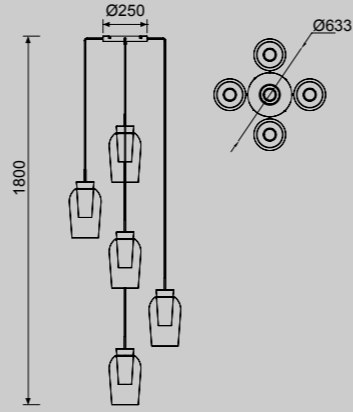

NORA

Oro/Mármol Gold/Marble

8395

Cristal transparente
Transparent glass
5L x E27 (no incl)
Class I