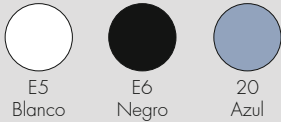

TAJ MINI 2013

Design Ferruccio Laviani

9320/W9320

MATERIAL

PMMA transparente o de color macizo

TRANSPARENTES

OPACOS

9325/W9325