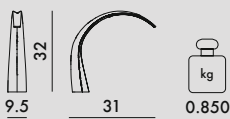

MATERIAL

PMMA metalizado

METALIZADOS

Alimentador de 100 V-240 V incluido

9320/W	1	1.2	0.014	42X25X14
9325/W	1	1.2	0.014	42X25X14

La sustitución de la fuente de luz que incluye este aparato es responsabilidad exclusiva de personal cualificado, que debe utilizar recambios originales.