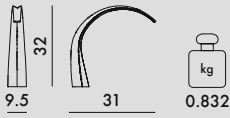

TAJ MINI 2013

Design Ferruccio Laviani

9320/W9320

MATERIAL

PMMA transparente o de color macizo

TRANSPARENTES

OPACOS

9325/W9325