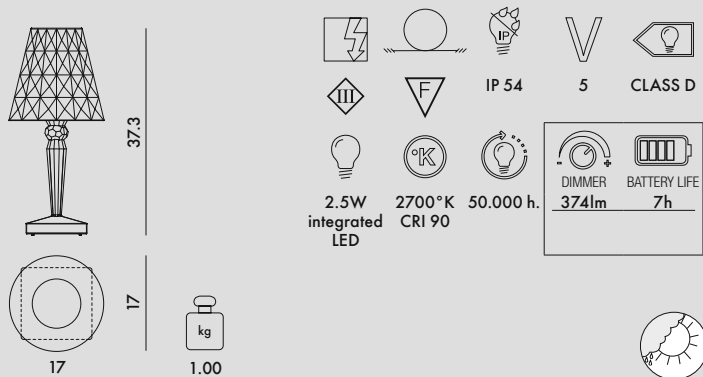

BIG BATTERY 2019

Design Ferruccio Laviani

9475/B9475/U9475

versión con pilas de intensidad regulable

9470/B9470/U9470

suministro de alimentación directo

MATERIAL

PMMA transparente o coloreado en la masa.