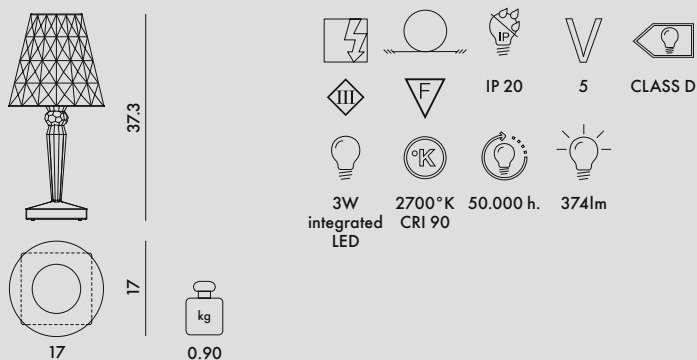

BIG BATTERY 2019

Design Ferruccio Laviani

9475/B9475/U9475

versión con pilas de intensidad regulable

9470/B9470/U9470

suministro de alimentación directo

MATERIAL

PMMA transparente o coloreado en la masa.