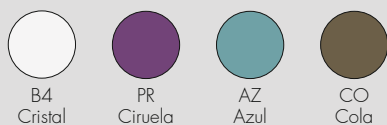

BIG BATTERY 2019

Design Ferruccio Laviani

9475/B9475/U9475

versión con pilas de intensidad regulable

9470/B9470/U9470

suministro de alimentación directo

MATERIAL

PMMA transparente o coloreado en la masa.