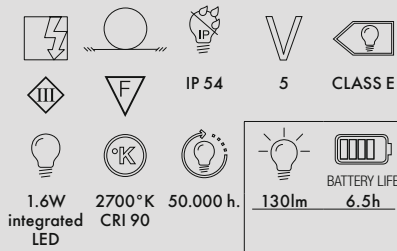

9225/B9225/U9225

outdoor

MATERIAL

PMMA transparente o de color macizo - ABS metalizado

METALIZADOS

XX
Cromado

Alimentador de 100 V:240 V incluido