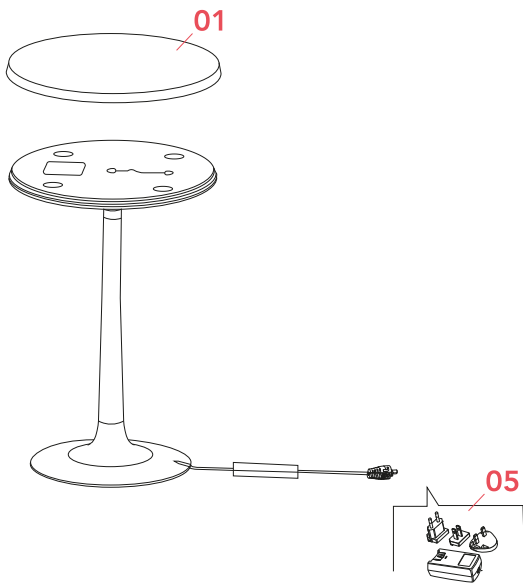

Bon Jour Crown

OPTIONAL

F1033030

Bon Jour Crown

OPTIONAL

F1033070

Bon Jour Crown

OPTIONAL

F1033088

Bon Jour Crown

Spare Parts

- | | | |
|-----|--------------------------------------|-----------|
| 01. | Top cover mat chrome assembly | F1031046 |
| 05. | White plug assembly kit & 24V driver | RF3320200 |