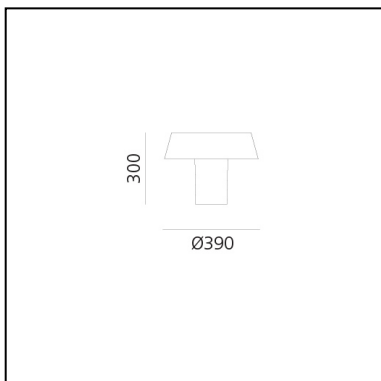

Amami

Naoto Fukasawa

IP20 

LUMINARIA

- Potencia (W): **8W**

CÓDIGO PRODUCTO: DX0110A00

CARACTERÍSTICAS

- Código del artículo: **DX0110A00**
- Color: **White**
- Instalación: **Sobremesa**
- Material: **Polycarbonate**
- Serie: **Design Collection, Danese**
- Entorno de uso: **Interior**
- diseño: **Naoto Fukasawa**

DIMENSIONES

- Altura: **cm 30**
- Diámetro: **cm 39**

FUENTES DE LUZ NON INCLUIDAS
[local.page.schedaprodotto.technica.label.ledsesclusialt=](#)
FUENTES DE LUZ ALTERNATIVAS

- Categoría: **LED RETROFIT**
- Numero: **1**
- Potencia (W): **8W**
- Soporte: **E27**