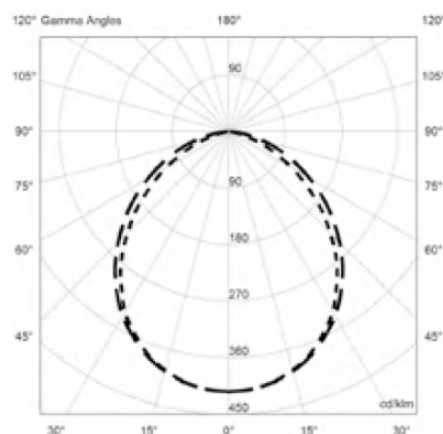

Acabados / Finishes Finitions / Ausführung

Blanco
White
Blanc
Weiss

Negro
Black
Noir
Schwarz

Níquel mate
Matt nickel
Nickel mat
Nickel matt

LED Integrado / Integrated / Intégré / Integriert

100-240 V / 2700 K / CRI 80
- 110 cm / 43.3": 20 W / 2175 Lumen
- 158 cm / 62.2": 28 W / 3320 Lumen
- 182 cm / 71.6": 31 W / 3664 Lumen

Ángulo de apertura 120°
120° lighting angle
Angle d'ouverture 120°
Abstrahlwinkel 120°

Medidas / Measures / Measurements / Mittengun

LINEAL FLOOR LAMP

CARPYEN
BARCELONA

Carpylum70 S.L.
C/ Pere IV 78-84 E-08005 Barcelona
T +34 93 320 99 90