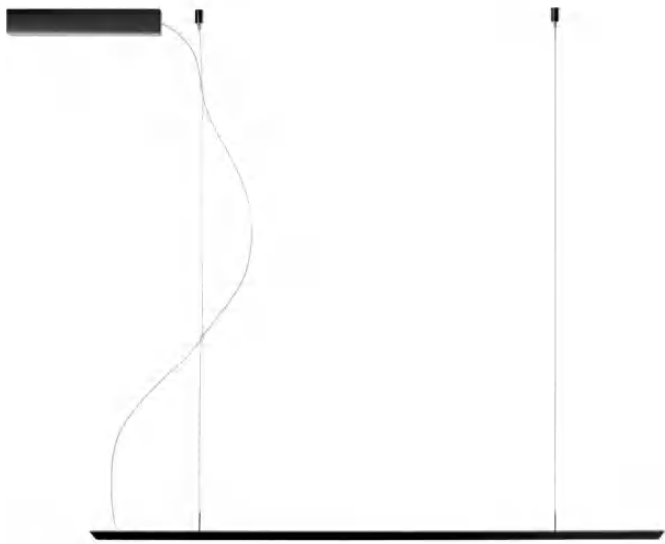

LINEAL

GABRIEL
TEIXIDÓ
2012

CARPYEN
BARCELONA

Carpylum70 S.L.
C/ Pere IV 78-84 E-08005 Barcelona
T +34 93 320 99 90

Spain: comercial@carpyen.com
Export: export@carpyen.com
Special project: antony@carpyen.com