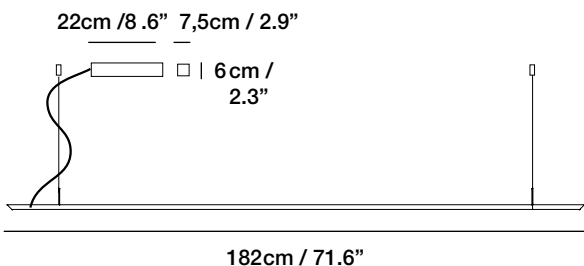

LINEAL SUSPENSION LAMP

Materiales / Materials Matériaux / Matters

Estructura: Aluminio
Structure: Aluminum
Structure: Aluminium
Struktur: Aluminium

Cable ajustable en acero inoxidable de 2,5 m (98.4") de largo / Adjustable inox steel cable up to 2,5 m (98.4") length / Câble ajustable en acier inoxydable de 2,5 m (98.4") de long / Einstelbare Kabel aus Edelstahl bis 2,5 m (98.4") lange

Acabados / Finishes Finitions / Ausführung

Blanco
White
Blanc
Weiss

Negro
Black
Noir
Schwarz

Níquel mate
Matt nickel
Nickel mat
Nickel matt

LED Integrado / Integrated / Intégré / Integriert

100-240 V / 2700 K / CRI 80
- 110 cm / 43.3": 20 W / 2175 Lumen
- 158 cm / 62.2": 28 W / 3320 Lumen
- 182 cm / 71.6": 31 W / 3664 Lumen

Ángulo de apertura 120°
120° lighting angle
Angle d'ouverture 120°
Abstrahlwinkel 120°

Medidas / Measures / Measurements / Mittengun

LINEAL FLOOR LAMP

CARPYEN
BARCELONA

Carpylum70 S.L.
C/ Pere IV 78-84 E-08005 Barcelona
T +34 93 320 99 90