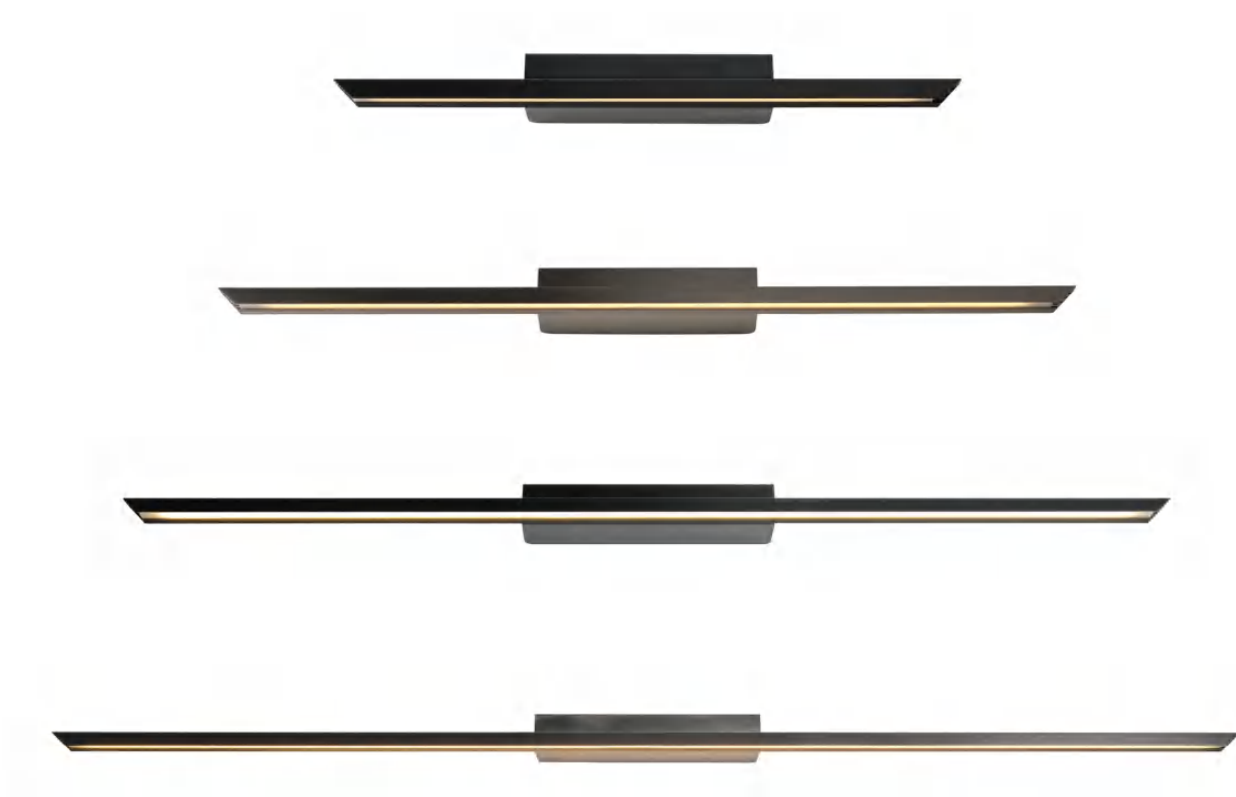

LINEAL WALL LAMP