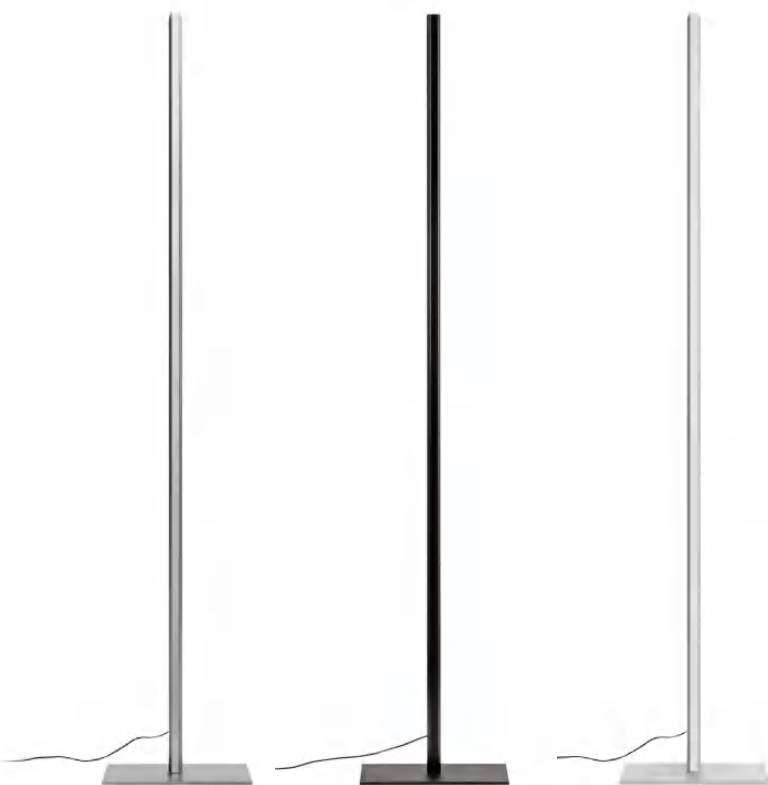

LINEAL

GABRIEL
TEIXIDÓ
2012

CARPYEN
BARCELONA

Carpylum70 S.L.
C/ Pere IV 78-84 E-08005 Barcelona
T +34 93 320 99 90

Spain: comercial@carpyen.com
Export: export@carpyen.com
Special project: antony@carpyen.com