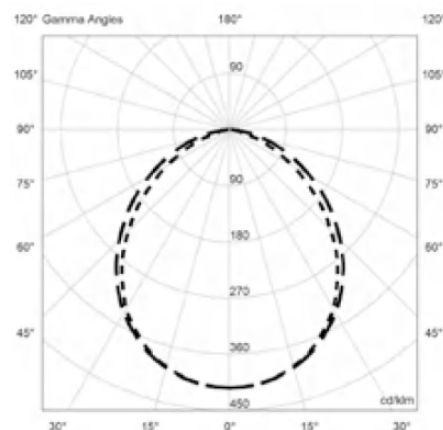

Blanco
White
Blanc
Weiss

Negro
Black
Noir
Schwarz

Níquel mate
Matt nickel
Nickel mat
Nickel matt

LED Integrado / Integrated / Intégré / Integriert

100-240 V / 2700 K / CRI 80
- 110 cm / 43.3": 15 W / 1603 Lumen
- 158 cm / 62.2": 30 W / 2748 Lumen
- 182 cm / 71.6": 30 W / 3206 Lumen

Ángulo de apertura 120°
120° lighting angle
Angle d'ouverture 120°
Abstrahlwinkel 120°

Medidas / Measures / Measurements / Mittengun

Equipado con interruptor
Equipped with switch
Équipé d'un interrupteur
Mit Schalter