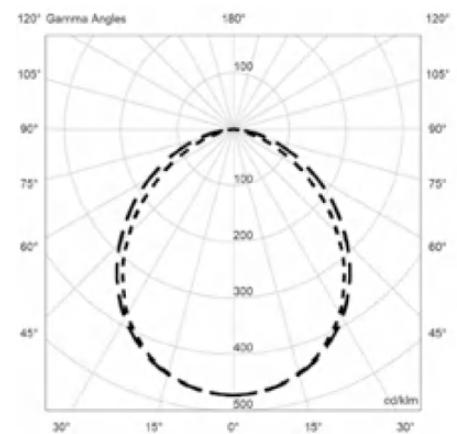

Medidas / Measures / Measurements / Mittengun

180 cm / 70.8"

16 cm /
6.3"

35 cm / 13.7"

LINEAL BIBLO

LINEAL BIBLO

CARPYEN
BARCELONA

Carpylum70 S.L.
C/ Pere IV 78-84 E-08005 Barcelona
T +34 93 320 99 90