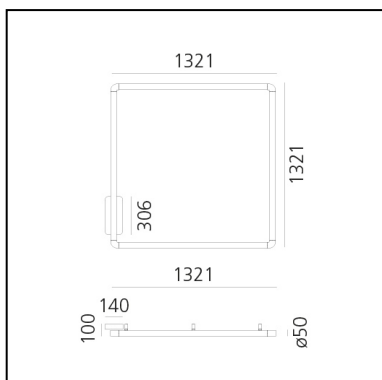

FUENTES DE LUZ INCLUIDAS

- Categoría: **Led**
- Numero: **1**
- Temperatura de Color (K): **3000K**
- CRI: **80**
- Color Tolerance: **MacAdam 3SDCM**
- Service Life: **L80 (10K) 55000h**

IP20 Regulable: