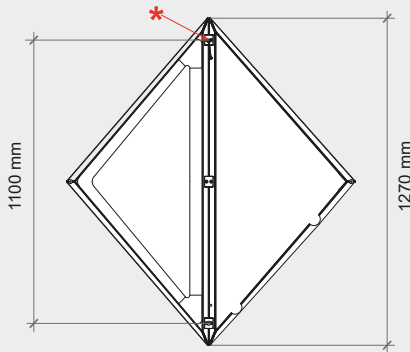

## FLEXIA

design  
Mario Cucinella

i

Artemide App  
Quick Starting Guide

**i**

**180°**

120°

150°

**i**

2

3

4

5

	$120^\circ$	$150^\circ$	$180^\circ$
D	1100 mm	1215 mm	1250 mm

6

7

14

15

16

18b

120°

150°

19b

20b