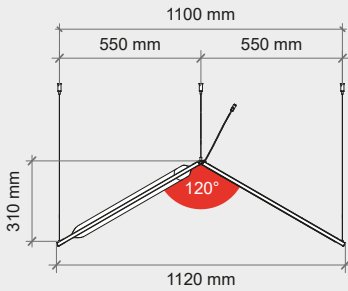

## FLEXIA

design  
Mario Cucinella

i

Artemide App  
Quick Starting Guide

**i**

**180°**

120°

150°

**i**

2

3

4

5

	$120^\circ$	$150^\circ$	$180^\circ$
D	1100 mm	1215 mm	1250 mm

6

7

14

15

16

18b

120°

150°

19b

20b