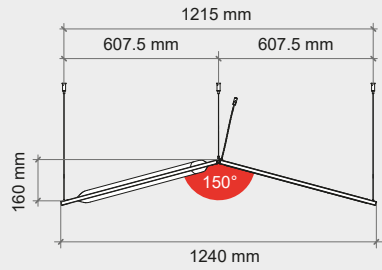

## FLEXIA

design  
Mario Cucinella

i

Artemide App  
Quick Starting Guide

**i**

**180°**

120°

150°

**i**

2

3

4

5

	$120^\circ$	$150^\circ$	$180^\circ$
D	1100 mm	1215 mm	1250 mm

6

7

14

15

16

18b

120°

150°

19b

20b