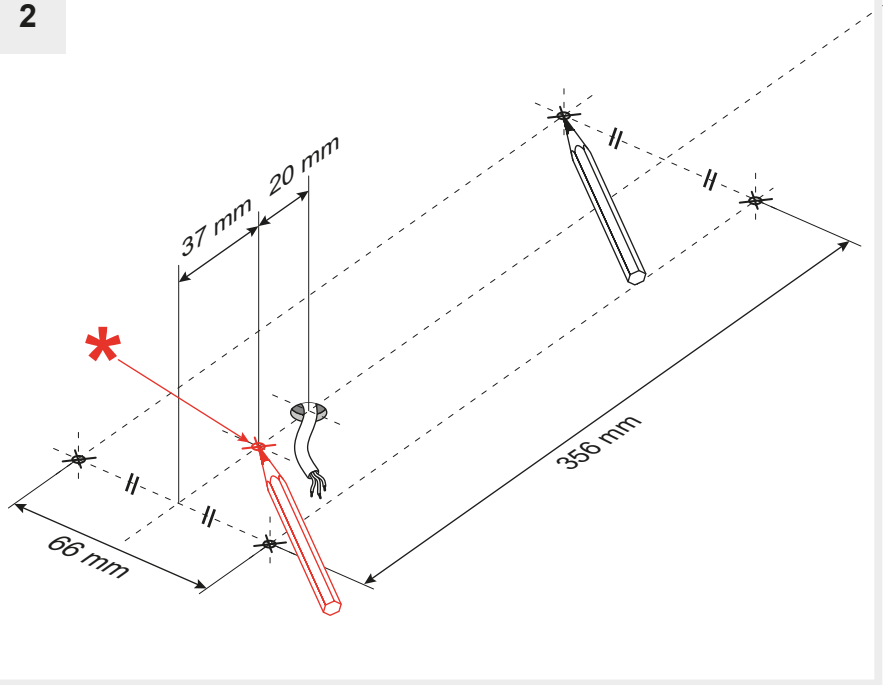

## FLEXIA

design  
Mario Cucinella

i

Artemide App  
Quick Starting Guide

**i**

**180°**

120°

150°

**i**

2

3

4

5

	$120^\circ$	$150^\circ$	$180^\circ$
D	1100 mm	1215 mm	1250 mm

6

7

14

15

16

18b

120°

150°

19b

20b