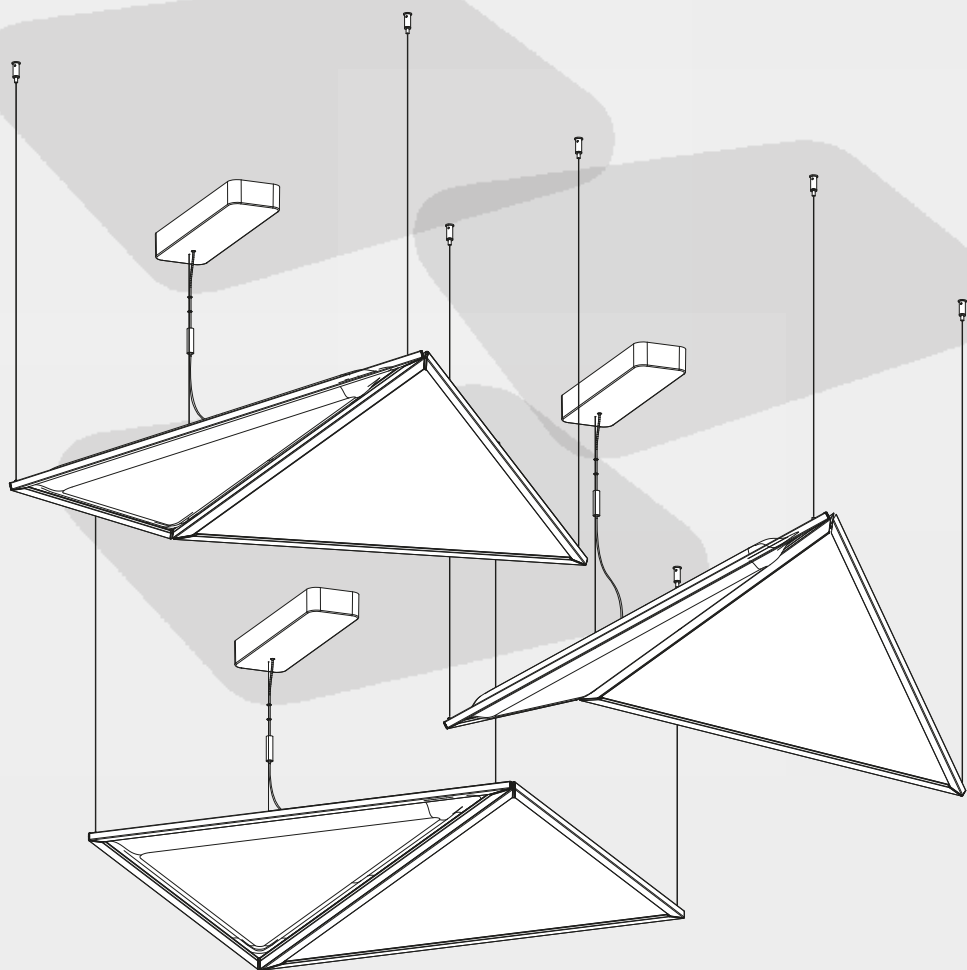

## FLEXIA

design  
Mario Cucinella

i

Artemide App  
Quick Starting Guide

**i**

**180°**

120°

150°

**i**

2

3

4

5

	$120^\circ$	$150^\circ$	$180^\circ$
D	1100 mm	1215 mm	1250 mm

6

7

14

15

16

18b

120°

150°

19b

20b