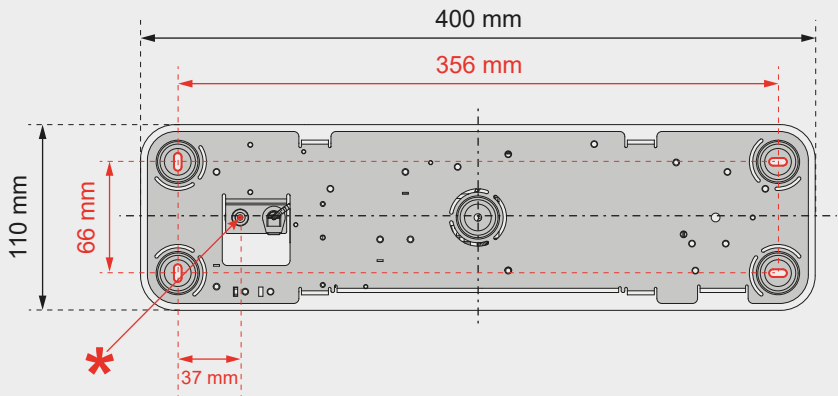

## FLEXIA

design  
Mario Cucinella

i

Artemide App  
Quick Starting Guide

**i**

**180°**

120°

150°

**i**

2

3

4

5

	$120^\circ$	$150^\circ$	$180^\circ$
D	1100 mm	1215 mm	1250 mm

6

7

14

15

16

18b

120°

150°

19b

20b