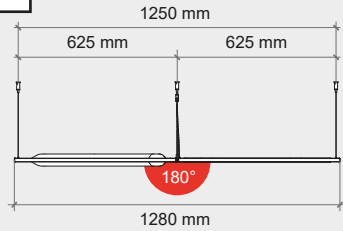

## FLEXIA

design  
Mario Cucinella

i

Artemide App  
Quick Starting Guide

**i**

**180°**

120°

150°

**i**

2

3

4

5

	$120^\circ$	$150^\circ$	$180^\circ$
D	1100 mm	1215 mm	1250 mm

6

7

14

15

16

18b

120°

150°

19b

20b