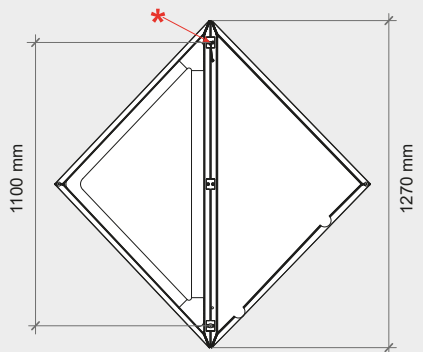

## FLEXIA

design  
Mario Cucinella

i

Artemide App  
Quick Starting Guide

**i**

**180°**

120°

150°

**i**

2

3

4

5

	$120^\circ$	$150^\circ$	$180^\circ$
D	1100 mm	1215 mm	1250 mm

6

7

14

15

16

18b

120°

150°

19b

20b