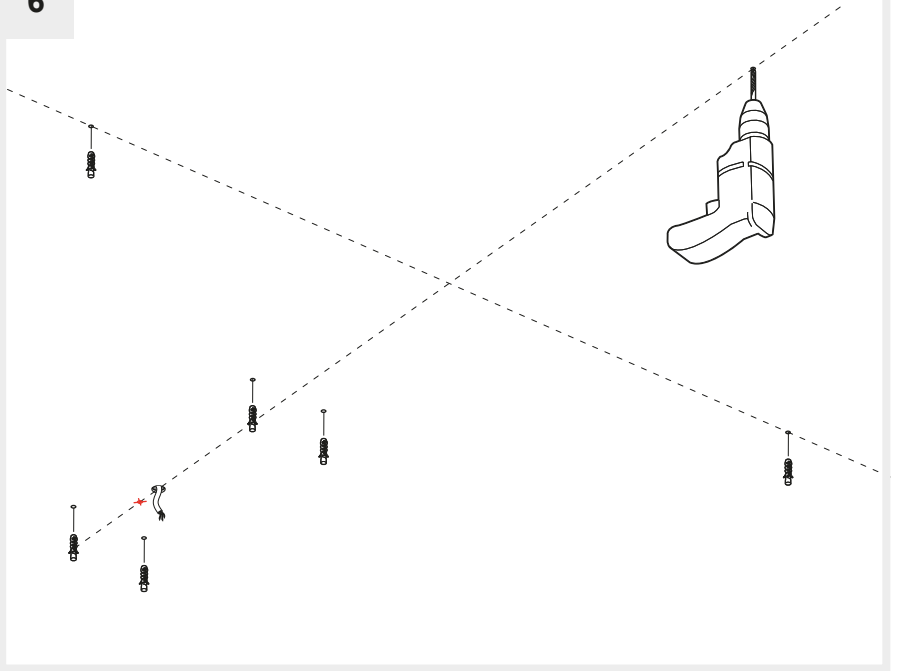

## FLEXIA

design  
Mario Cucinella

i

Artemide App  
Quick Starting Guide

**i**

**180°**

120°

150°

**i**

2

3

4

5

	$120^\circ$	$150^\circ$	$180^\circ$
D	1100 mm	1215 mm	1250 mm

6

7

14

15

16

18b

120°

150°

19b

20b