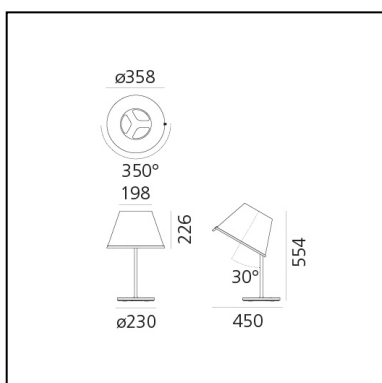

Choose Table - Parchment/Chrome

Matteo Thun & Partners

IP20    

LUMINARIA

- Potencia (W): **57W**
- Tensión de alimentación: **220V-240V**
- Flujo Luminoso (lm): **1291lm**

ESPECIFICACIONES

El difusor, que con materialidad y textura caracteriza a esta familia de lámparas, se puede inclinar 30° y girar sobre su eje para orientar la luz hacia la lectura.

CÓDIGO PRODUCTO: 1128120A

CARACTERÍSTICAS

- Código del artículo: **1128120A**
- Color: **Parchment/Chrome**
- Instalación: **Sobremesa**
- Material: **Metal**
- Serie: **Design Collection**
- Entorno de uso: **Interior**
- Área de uso: **Hospitality**
- Emisión: **Directa Concentrada**
- diseño: **Matteo Thun & Partners**

DIMENSIONES

- Altura: **cm 55.4**
- Diámetro: **cm 35.8**
- Diámetro base: **cm 23**
- Extension máxima a lo ancho: **cm 45**
- Inclinación: **cm 30**
- Rotación: **350°**
- Resistencia al impacto: **N/D**
- Prueba calorífica: **750°**