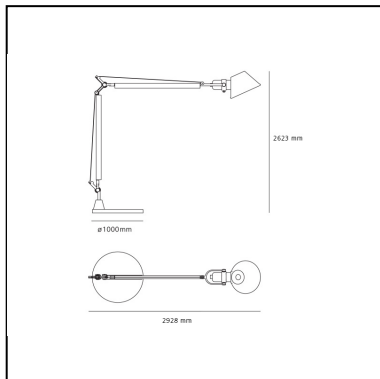

Tolomeo XXL with fixed support - LED

Michele De Lucchi
Giancarlo Fassina

ESPECIFICACIONES

La célebre Tolomeo, icono del Diseño italiano, se convierte en gigante. En escala 4:1 respecto al modelo de sobremesa, está disponible en versiones de interior o exterior.

IP65   

CÓDIGO PRODUCTO: 1535150A

CARACTERÍSTICAS

- Código del artículo: **1535150A**
- Color: **Aluminio**
- Instalación: **Pie**
- Material: **Aluminum, technopolymer, cement, inox steel**
- Serie: **Architectural Outdoor**
- Entorno de uso: **Exterior**
- Área de uso: **Hospitality, null**
- Emisión: **Directa Orientable**
- diseño: **Michele De Lucchi, Giancarlo Fassina**

LUMINARIA

- Potencia (W): **55W**
- Tensión de alimentación: **220V-240V**
- Flujo Luminoso (lm): **5052lm**
- CCT: **3000K**
- Efficiency: **74%**
- Efficacy: **91.85lm/W**
- CRI: **80**

DIMENSIONES

- Longitud: **cm 292**
- Altura: **cm 262**