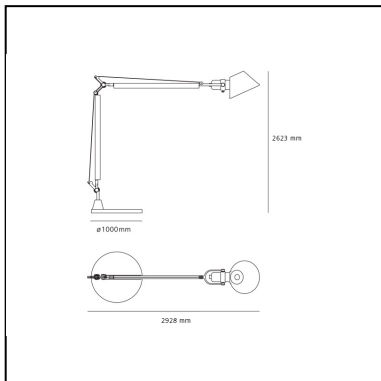

Tolomeo XXL with base - LED

Michele De Lucchi
Giancarlo Fassina

IP65   

LUMINARIA

- Potencia (W): **55W**
- Tensión de alimentación: **220V-240V**
- Flujo Luminoso (lm): **5052lm**
- CCT: **3000K**
- Efficiency: **74%**
- Efficacy: **91.85lm/W**
- CRI: **80**

Notas

Suitable for watertight connection.

ESPECIFICACIONES

La célebre Tolomeo, icono del Diseño italiano, se convierte en gigante. En escala 4:1 respecto al modelo de sobremesa, está disponible en versiones de interior o exterior.

CÓDIGO PRODUCTO: 1532150A

CARACTERÍSTICAS

- Código del artículo: **1532150A**
- Color: **Aluminio**
- Instalación: **Pie**
- Material: **Aluminum, technopolymer, cement, inox steel**
- Serie: **Architectural Outdoor**
- Entorno de uso: **Exterior**
- Área de uso: **Hospitality, null**
- Emisión: **Directa Orientable**
- diseño: **Michele De Lucchi, Giancarlo Fassina**

DIMENSIONES

- Longitud: **cm 292**
- Altura: **cm 262**
- Diámetro base: **cm 100**

FUENTES DE LUZ INCLUIDAS

- Categoría: **Led**
- Numero: **1**
- Potencia (W): **55W**
- Temperatura de Color (K): **3000K**