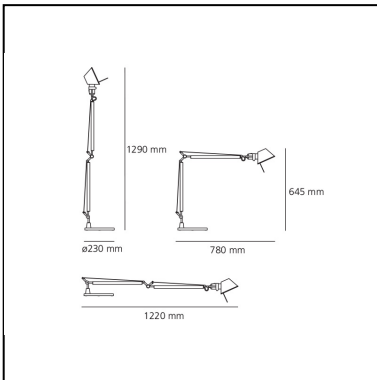

Tolomeo Table - Black - Body Lamp

Michele De Lucchi
Giancarlo Fassina

IP20   

LUMINARIA

- Potencia (W): **10,5W**
- Tensión de alimentación: **220V-240V**
- Flujo Luminoso (lm): **615lm**
- Efficiency: **58%**
- Efficacy: **61.49lm/W**
- CRI: **80**

Notas

Interchangeable support: table base, clamp, desk fixed support and twin support that allows two independent lamp units to be fitted. Possibility to mount LED source on E27 Socket. Complete lamp consists of body lamp + accessories

ESPECIFICACIONES

Base y estructura con brazos móviles de aluminio pulido; difusor en aluminio anodizado opaco; articulaciones y soportes de aluminio brillante. Sistema de equilibrado a muelles. El código se refiere sólo al cuerpo de la lámpara

DIMENSIONES

- Longitud: **780 mm**
- Altura: **645 mm**
- Diámetro base: **230 mm**
- Extensión máxima en altura: **1290 mm**
- Extensión máxima a lo ancho: **1220 mm**
- Resistencia al impacto: **N/D**
- Prueba calorífica: **N/D°**