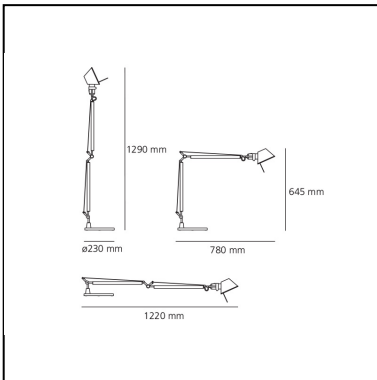

Tolomeo table LED TW - Body Lamp

Michele De Lucchi
Giancarlo Fassina

IP20    **TW**

LUMINARIA

- Potencia (W): **11W**
- Tensión de alimentación: **24V**
- Flujo Luminoso (lm): **560 - 716lm**
- CCT: **2200-6500K**
- Efficiency: **70%**
- Efficacy: **65.10lm/W**
- CRI: **90**
- Dimmer Typology: **Microswitch Dimmer**

Notas

Interchangeable support: table base, clamp, desk fixed support and twin support that allows two independent lamp units to be fitted. Complete lamp consists of body lamp + accessories

ESPECIFICACIONES

DIMENSIONES

- Longitud: **780 mm**
- Altura: **645 mm**
- Diámetro base: **230 mm**
- Extensión máxima en altura: **1290 mm**
- Extensión máxima a lo ancho: **1220 mm**
- Prueba calorífica: **750°**

FUENTES DE LUZ INCLUIDAS