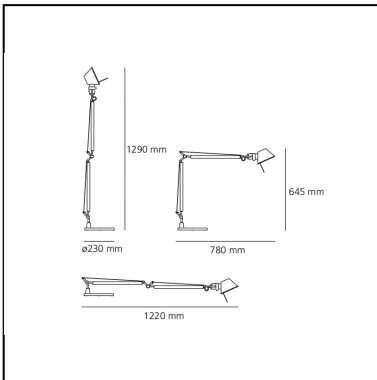

Tolomeo Table - Metal grey - Body Lamp

Michele De Lucchi
Giancarlo Fassina

ESPECIFICACIONES

Base y estructura con brazos móviles de aluminio pulido; difusor en aluminio anodizado opaco; articulaciones y soportes de aluminio brillante. Sistema de equilibrado a muelles. El código se refiere sólo al cuerpo de la lámpara

IP20   

CARACTERÍSTICAS

- Código de Producto: **A001000**
- Color: **Aluminium**
- Instalación: **Sobremesa**
- Material: **aluminium, steel**
- Serie: **Design Collection**
- diseño: **Michele De Lucchi, Giancarlo Fassina**

DIMENSIONES

- Longitud: **780 mm**
- Altura: **645 mm**
- Diámetro base: **230 mm**
- Extensión máxima en altura: **1290 mm**
- Extensión máxima a lo ancho: **1220 mm**
- Resistencia al impacto: **N/D**
- Prueba calorífica: **N/D°**