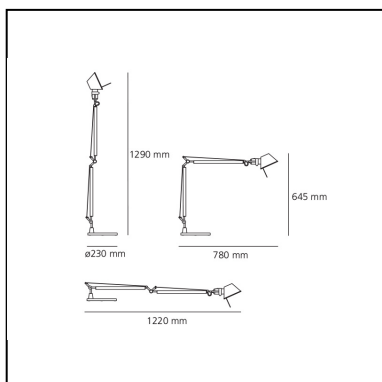

Tolomeo table with presence detector LED 2700K - Body Lamp

Michele De Lucchi
Giancarlo Fassina

IP20   

LUMINARIA

- Potencia (W): **8W**
- Tensión de alimentación: **24V**
- Flujo Luminoso (lm): **737lm**
- CCT: **2700K**
- Efficiency: **73%**
- Efficacy: **92.08lm/W**
- CRI: **90**
- Dimmer Typology: **Microswitch Dimmer**

CARACTERÍSTICAS

- Código de Producto: **A0054W00**
- Color: **Aluminium**
- Instalación: **Sobremesa**
- Material: **aluminium, steel**
- Serie: **Design Collection**
- diseño: **Michele De Lucchi, Giancarlo Fassina**

DIMENSIONES

- Longitud: **780 mm**
- Altura: **645 mm**
- Diámetro base: **230 mm**
- Extensión máxima en altura: **1290 mm**
- Extension máxima a lo ancho: **1220 mm**
- Prueba calorífica: **750°**

FUENTES DE LUZ INCLUIDAS

- Categoría: **Led**
- Numero: **1**
- Potencia (W): **5,5W**
- Temperatura de Color (K): **2700K**
- CRI: **90**

ACCESORIOS

Table clamp aluminium A004100

Table base ø cm. 23 - Aluminium A004030

Desk fixed support aluminium A004200