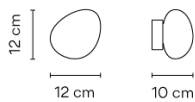

6050

Diseñado por Jordi Vilardell & Meritxell Vidal

Suite es un aplique donde la funcionalidad se multiplica, materia y luz se integran en un solo cuerpo. Diseñada por Jordi Vilardell y Meritxell Vidal. Disponible en blanco.

Ficha de modelo

Acabado 93 White
RAL 9016

Temperatura de color 3000 K
LED

Regulación On/Off

Tipo de instalación Surface Canopy

Materiales Soporte pared: Aluminio
Difusor: Vidrio soplado

Fuente de luz 1 x LED 4,48W 350mA

LED CRI>90 490 lm 100
3000 K

Driver Corriente Constante 350
100-240 V V 50-60 Hz HZ

Aplicación Lámparas de pared

Embalaje 1 Bulto
0.21 m x 0.2 m x 0.13 m
Peso bruto 0.6
Peso neto 0.54
Vol. 0.0054