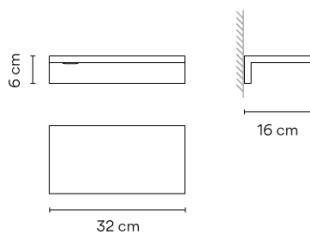

6035

Diseñado por Jordi Vilardell & Meritxell Vidal

Suite es un aplique con iluminación por LED. Diseñada por Jordi Vilardell y Meritxell Vidal.

Ficha de modelo

Acabado

- 93 White
  RAL 9016
- 14 Chocolate
  RAL 8019

Temperatura de color LED 2700 K

Regulación On/Off

Tipo de instalación Surface Canopy

Materiales
Estante: Aluminio
Difusor: PC- Policarbonato
Tapa: Acero

Fuente de luz 1 x LED STRIP 24V 1,63W

LED CRI>80 132 lm 81
2700 K

Driver Voltaje Constante 220-240 V
V 50 Hz HZ

Aplicación Lámparas de pared

Embalaje
1 Bulto
0.21 m x 0.48 m x 0.21 m
Peso bruto 2.2
Peso neto 1.98
Vol. 0.0211

Efecto lumínico

Iluminación general

Luminaria que emite el flujo luminoso hacia techo o pared de forma que lo refleja.