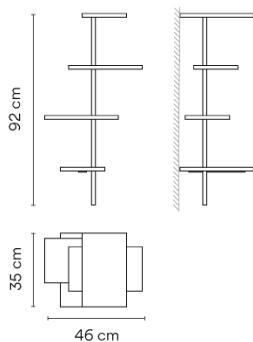

Ficha de modelo

Acabado

- 93 White
RAL 9016
- 14 Chocolate
RAL 8019

Temperatura de color LED 2700 K

Regulación On/Off

Tipo de instalación Con enchufe

Materiales

- Estante: Aluminio
- Difusor: PC- Policarbonato
- Tija vertical: Acero
- Tapa: ABS

Aplicación Lámparas de sobremesa

Embalaje

- 1 Bulto
- 0,6 m x 0,535 m x 1,02 m
- Peso bruto 25
- Peso neto 9,45
- Vol. 0,3274

Efecto lumínico

Iluminación general

Luminaria que emite el flujo luminoso hacia techo o pared de forma que lo refleja.