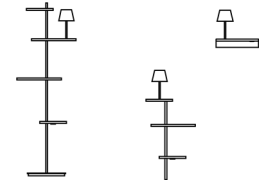

Datos fotométricos

Otras aplicaciones

Todos nuestros productos incorporan una garantía de cinco años. Consulta nuestros términos legales en www.vibia.com/garantía

Vibia Lighting, S.L.U.

Office / Oficina
Progrés 4-6. 08850 Gavà. Barcelona, Spain.

International T +34 934 796 971
Spain / Portugal T +34 934 796 970

customer.service@vibia.com
vibia.com