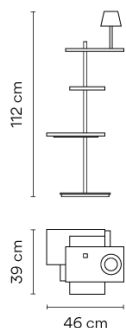

### Ficha de modelo

**Acabado** ● 14 Chocolate  
RAL 8019

● 93 White  
RAL 9016

**Temperatura de color LED** 2700 K / 3000 K

**Regulación** Pulsador

**Tipo de instalación** Con enchufe

**Materiales** Estante: Aluminio  
Tija vertical: Acero  
Base: Acero  
Tapa: ABS

**Fuente de luz** 6 x LED STRIP 24V 1,63W  
1 x LED 4,48W 350mA

**LED** CRI>90 1281 lm 90  
2700 K / 3000 K

**Driver** Voltaje Constante 350  
220-240 V V 50 Hz HZ

**Observaciones** Interruptor on/off en la parte inferior del estante  
Conexión USB de carga  
Luz de lectura montada en estante con luz regulable.  
Luz de lectura lacado visón  
Pantone 407C mate

**Aplicación** Lámparas de pie

**Embalaje** 1 Bulto  
1,385 m x 0,535 m x 0,6 m  
Peso bruto 35,2  
Peso neto 19,98  
Vol. 0,4445