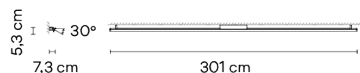

Diseñado por Ramos & Bassols

Lámpara de camerino Spa, minimalista y de formas refinadas. Gracias a su LED lineal posicionado en ángulo dirige la luz en la dirección deseada.

Ficha de modelo

Acabado	23 Warm White NCS S 0502-Y50R
	11 Black NCS S 8500-N
	25 Beige D1 NCS S 4005-Y50R

Temperatura de color LED 3500 K

Regulación Casambi / DALI

Tipo de instalación Remote basic

Materiales Cuerpo: Aluminio
Difusor: PMMA
Florón: Aluminio

Fuente de luz 1 x LED STRIP 32,4W 600mA

LED CRI>90
3500 K

Driver 220-240 V V 50-60 Hz HZ

Dimmable

50-60Hz

Aplicación Lámparas de pared

Embalaje 1 Bulto
3.3 m x 0.1 m x 0.1 m
Peso bruto 5.8
Peso neto 3.6
Vol. 0.033