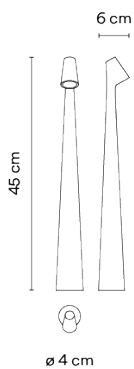

5580

Diseñado por Francisco Gomez Paz

La lámpara de sobremesa Africa se define por un tallo cónico delgado que conduce a un cabezal puro y elegante. Africa es portátil, funciona con una batería recargable. Un pulsador en el cabezal la enciende y apaga a la vez que controla la regulación. Perfecta si se combina con otra pieza.

Ficha de modelo

Acabado	29 Brown D1 NCS S 8005-Y50R
	25 Beige D1 NCS S 4005-Y50R
	24 Beige M1 NCS S 2005-Y50R
	38 Terra Dark NCS S 5040-Y70R

Temperatura de color LED 2700 K

Regulación Pulsador

Tipo de instalación Portátil con batería

Materiales Cuerpo: Aluminio
Difusor: PC- Policarbonato

Fuente de luz 1 x LED 4,5W 500mA

LED CRI>90 488 lm 108,44
2700 K

Driver Voltaje Constante 100-240 V
V

Aplicación Lámparas de sobremesa

Embalaje 1 Bulto

Peso bruto 1,23
Peso neto 0,9

Efecto lumínico

Iluminación general

Luminaria que emite el flujo luminoso hacia techo o pared de forma que lo refleja.

Datos fotométricos

Eficiencia	108.444
Sistema de coordenadas	CG
Flujo total	488 lm
Valor máximo	1174.12 cd/klm

Otras aplicaciones

Todos nuestros productos incorporan una garantía de cinco años. Consulta nuestros términos legales en www.vibia.com/garantía

Vibia Lighting, S.L.U.

Office / Oficina
Progrés 4-6. 08850 Gavà. Barcelona, Spain.

International T +34 934 796 971
Spain / Portugal T +34 934 796 970

customer.service@vibia.com
vibia.com