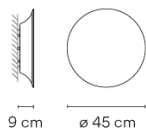

Puck wall art

VIBIA

5472

Diseñado por Jordi Vilardell

Es una luminaria de pared versátil que, con sus esferas, crea un juego visual de luz cálida. Diseñada por Jordi Vilardell. Está disponible en varios acabados de aluminio lacado y en fieltro.

Ficha de modelo