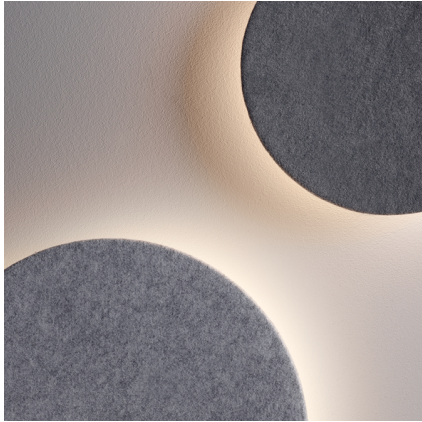

# Puck wall art

VIBIA

5472

Diseñado por Jordi Vilardell

Es una luminaria de pared versátil que, con sus esferas, crea un juego visual de luz cálida. Diseñada por Jordi Vilardell. Está disponible en varios acabados de aluminio lacado y en fieltro.

## Ficha de modelo

Acabado	77 Grey Felt D1
	28 Brown M1 NCS S 4020-Y60R
	21 Black Grey NCS S 7000-N
	15 Grey L2 NCS S 2500-N

Temperatura de color LED 2700 K / 3500 K

Regulación Pulsador / 1-10V / DALI-2 / Casambi

Tipo de instalación Surface Canopy

Materiales Pantalla: ABS  
Soporte pared: Aluminio  
Difusor: PC- Policarbonato

Fuente de luz 1 x LED STRIP 12,6W 700mA  
E

LED CRI>90 1435,94 lm 94,22  
2700 K / 3500 K