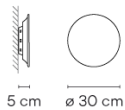

Puck wall art

VIBIA

5470

Diseñado por Jordi Vilardell

Es una luminaria de pared versátil que, con sus esferas, crea un juego visual de luz cálida. Diseñada por Jordi Vilardell. Está disponible en varios acabados de aluminio lacado y en fieltro.

Ficha de modelo