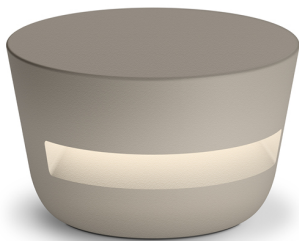

4695

Diseñado por Martín Azúa

Baliza de exterior Dots. Mínima, compacta Dots Outdoor se integra en los espacios exteriores gracias a sus tonos naturales. Puede instalarse de manera individual o en grupos combinándose entre ellas. Desprende un halo de luz dirigido.

Ficha de modelo

Acabado	 53 Green M1 NCS S 6005-G80Y
	 25 Beige D1 NCS S 4005-Y50R
	 22 Graphite Black NCS S 8000-N

Temperatura de color LED 2700 K

Regulación Casambi / DALI

Tipo de instalación Remote basic

Materiales Cuerpo: Aluminio
Difusor: PC- Policarbonato
Soporte LED: Aluminio

Fuente de luz 1 x LED STRIP 7,8W 350mA

LED CRI>90 750.2 lm 96,18
2700 K

Driver Corriente Constante 350
100-277 V V 50-60 Hz HZ

 **LED**  **IP65**  **Multi-volt**

 **50-60Hz**

Aplicación Lámparas de exterior

Embalaje 1 Bulto
0.18 m x 0.27 m x 0.3 m
Peso bruto 3,4
Peso neto 2.7
Vol. 0.0145

Efecto lumínico

Iluminación general

Luminaria de exterior de baja altura que ilumina el suelo.