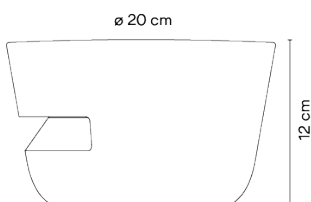

4695

Diseñado por Martín Azúa

Baliza de exterior Dots. Mínima, compacta Dots Outdoor se integra en los espacios exteriores gracias a sus tonos naturales. Puede instalarse de manera individual o en grupos combinándose entre ellas. Desprende un halo de luz dirigido.

Ficha de modelo

Acabado	53 Green M1 NCS S 6005-G80Y
	25 Beige D1 NCS S 4005-Y50R
	22 Graphite Black NCS S 8000-N

Temperatura de color LED 2700 K

Regulación Casambi / DALI

Tipo de instalación Remote basic

Materiales Cuerpo: Aluminio
Difusor: PC- Policarbonato
Soporte LED: Aluminio

Fuente de luz 1 x LED STRIP 7,8W 350mA

LED CRI>90 750.2 lm 96,18
2700 K

Driver Corriente Constante 350
100-277 V V 50-60 Hz HZ

LED **IP65** **Multi-volt**

50-60Hz

Aplicación Lámparas de exterior

Embalaje 1 Bulto
0.18 m x 0.27 m x 0.3 m
Peso bruto 3,4
Peso neto 2.7
Vol. 0.0145

Efecto lumínico

Iluminación general

Luminaria de exterior de baja altura que ilumina el suelo.

Datos fotométricos

Eficiencia	18.38 lm/W
Sistema de coordenadas	CG
Flujo total	144.56 lm
Valor máximo	113.17 cd

Otras aplicaciones

Todos nuestros productos incorporan una garantía de cinco años. Consulta nuestros términos legales en www.vibia.com/garantía

Vibia Lighting, S.L.U.

Office / Oficina
Progrés 4-6. 08850 Gavà. Barcelona, Spain.

International T +34 934 796 971
Spain / Portugal T +34 934 796 970

customer.service@vibia.com
vibia.com