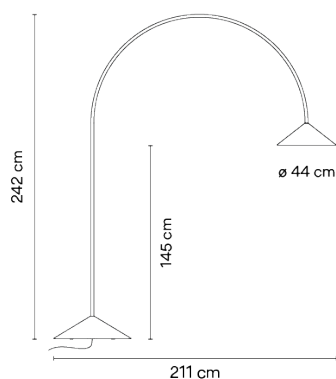

4275

Diseñado por Víctor Carrasco

Out es una lámpara de exterior. Perfecta para llevar la estética del interior al exterior, ofreciendo una iluminación descendente independiente en espacios abiertos. Versión fijada al suelo.

Ficha de modelo

Acabado	
23 Warm White	NCS S 0502-Y50R
47 Green L1	NCS S 4005-G80Y
36 Soft Pink	NCS S 1010-Y50R
25 Beige D1	NCS S 4005-Y50R
37 Terra Red	NCS S 4040-Y70R
22 Graphite Black	NCS S 2005-Y50R

Temperatura de color LED 2700 K

Regulación Casambi

Tipo de instalación Surface / Remote basic

Materiales Base: Aluminio
Tubo: Acero Inoxidable

LED CRI>90 1362.32 lm 106,18 2700 K

Driver Corriente Constante 700
220-240 V V 50-60 Hz HZ

☐ Dimmable ☐ IP65 ☐ 50-60Hz

Aplicación Lámparas de exterior

Embalaje 5 Bulto
0,1 m x 2,1 m x 2,4 m
Peso bruto 84
Peso neto 49,5
Vol. 0.9519

Efecto lumínico

Iluminación general

Luminaria de iluminación general que distribuye la luz en todas direcciones por igual.

Datos fotométricos

Eficiencia	33.05 lm/W
Sistema de coordenadas	CG
Flujo total	502.42 lm
Valor máximo	183.98 cd

Otras aplicaciones

Todos nuestros productos incorporan una garantía de cinco años. Consulta nuestros términos legales en www.vibia.com/garantía

Vibia Lighting, S.L.U.

Office / Oficina
Progrés 4-6. 08850 Gavà. Barcelona, Spain.

International T +34 934 796 971
Spain / Portugal T +34 934 796 970

customer.service@vibia.com
vibia.com