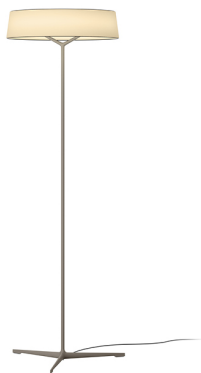

3230

Diseñado por Ludovica+Roberto Palomba

Dama es una lámpara de pie que se distingue por un diseño refinado tanto en la forma como en la materia. El difusor de papel, un material táctil, ofrece una luz cálida. Su estructura, una fina tija de aluminio, suaviza y refina el diseño.

Ficha de modelo

Acabado

- 25 Beige D1
NCS S 4005-Y50R
- 11 Black
NCS S 8500-N

Temperatura de color LED 2700 K

Regulación Pulsador / Casambi

Tipo de instalación Con enchufe

Materiales
Pantalla: Papel Pergamino
Aro: Aluminio
Tubo: Acero Inoxidable
Base: Aleación de Zink