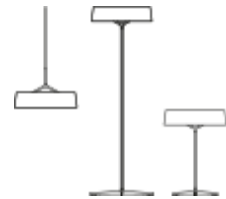

Otras aplicaciones

Todos nuestros productos incorporan una garantía de cinco años. Consulta nuestros términos legales en www.vibia.com/garantía

Vibia Lighting, S.L.U.

Office / Oficina
Progrés 4-6. 08850 Gavà. Barcelona, Spain.

International T +34 934 796 971
Spain / Portugal T +34 934 796 970

customer.service@vibia.com
vibia.com