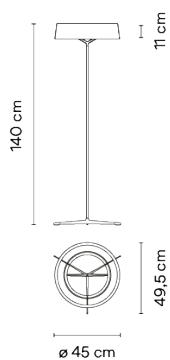

3230

Diseñado por Ludovica+Roberto Palomba

Dama es una lámpara de pie que se distingue por un diseño refinado tanto en la forma como en la materia. El difusor de papel, un material táctil, ofrece una luz cálida. Su estructura, una fina tija de aluminio, suaviza y refina el diseño.

Ficha de modelo

Acabado

- 25 Beige D1
NCS S 4005-Y50R
- 11 Black
NCS S 8500-N

Temperatura de color LED 2700 K

Regulación Pulsador / Casambi

Tipo de instalación Con enchufe

Materiales
Pantalla: Papel Pergamino
Aro: Aluminio
Tubo: Acero Inoxidable
Base: Aleación de Zink

Fuente de luz 1 x LED 16,7W 900mA

LED CRI>90 2170 lm 130 2700 K

Driver Corriente Constante 900 100-240 V V 50-60 Hz HZ

Dimmer LED IP20

Bi-volt 50-60Hz PUSH

Aplicación Lámparas de pie

Embalaje
1 Bulto
1,44 m x 0,55 m x 0,55 m
Peso bruto 5
Peso neto 2,55
Vol. 0,4356

Efecto lumínico

Iluminación general

Luminaria de iluminación general que distribuye la luz en todas direcciones por igual.

Datos fotométricos

Eficiencia 85.461lm/W
Sistema de coordenadas CG
Flujo total 1350 lm
Valor máximo 129.51 cd/klm