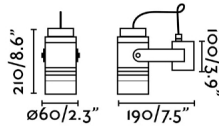

### Características generales

Fijación	Pared
Clase	I
IP	54
Voltaje	100V-240V
Hercios	50/60Hz
Orientación vertical arriba	↻ 45
Potencia	8W