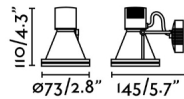

Proyector de exterior de estilo moderno fabricado en aluminio inyectado con difusor de cristal transparente.

Características generales

Fijación	Pared, Techo
Clase	I
IP	65
Voltaje	100V-240V
Hercios	50/60Hz
Orientación vertical arriba	↻ 185
Orientación horizontal	↻ 340
Potencia	5W