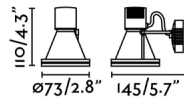

Proyector de exterior fabricado en aluminio inyectado y difusor de cristal transparente.

Características generales

Fijación	Pared, Techo
Clase	I
IP	65
Voltaje	100V-240V
Hercios	50/60Hz
Orientación vertical arriba	↻ 90
Orientación vertical abajo	↻ 95
Orientación horizontal	↻ 340
Potencia	5W