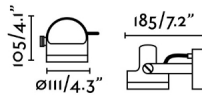

## Características generales

Fijación	Pared, Techo
Clase	I
IP	65
Voltaje	100V-240V
Hercios	50/60Hz
Potencia	13W