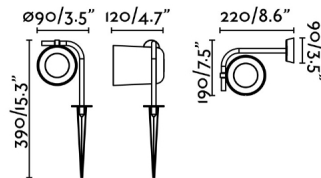

FLOW es un aplique con estaca beige para iluminación exterior. Es un diseño de Alegre Design y se caracteriza por la original forma de enlazar el cuerpo con el foco. FLOW está pensado para la iluminación decorativa del jardín .

### Características generales

Fijación	Pared, Suelo, Techo
Clase	II
IP	65
Voltaje	100V-240V
Hercios	50/60Hz
Metros de cable	2500mm
Orientación vertical arriba	↻ 160
Orientación vertical abajo	↻ 180
Orientación horizontal	↻ 360
Potencia	5W