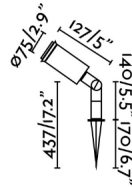

Estaca orientable para terraza y jardín fabricada en ABS termorresistente.

Características generales

Fijación	Suelo
Clase	II
IP	54
Voltaje	100V-240V
Hercios	50/60Hz
Metros de cable	2500mm
Potencia	15W

Material