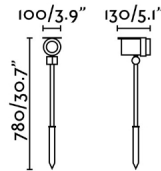

FOC 520 es una estaca LED para iluminación exterior. Esta luminaria es orientable. Es ideal para iluminar jardines y terrazas focalizando la luz donde más le interese. Esta luminaria cuenta con IP65 que le otorga una alta protección contra la lluvia y los cuerpos sólidos.

Características generales

Fijación	Suelo
Clase	I
IP	65
Voltaje	220V-240V
Hercios	50Hz
Metros de cable	500mm
Potencia	16W

Material

Cuerpo/Estructura	Aluminio
Difusor	Cristal

Acabados

Cuerpo/Estructura	Gris Oscuro
Difusor	Transparente