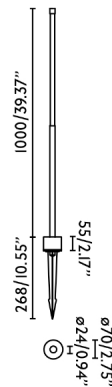

BAMBOU 1268 es una estaca decorativa para iluminación exterior. Su diseño permite crear líneas de luz en el espacio proporcionando múltiples opciones para el diseño de paisajismo y jardines. Además, podrás combinarla con la versión de H:106cm para generar diversas composiciones.

### Características generales

Fijación	Suelo
Clase	I
IP	65
Voltaje	200V-250V
Hercios	50/60Hz
Metros de cable	190mm
Potencia	8W
IK	06