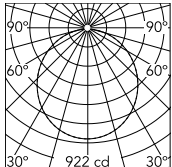

### Technical Drawings

[2D](#) ZIP

[3D](#) ZIP

[Bim](#) ZIP

## Schematic light drawing

Luminous flux Luminaire  
2623 lm